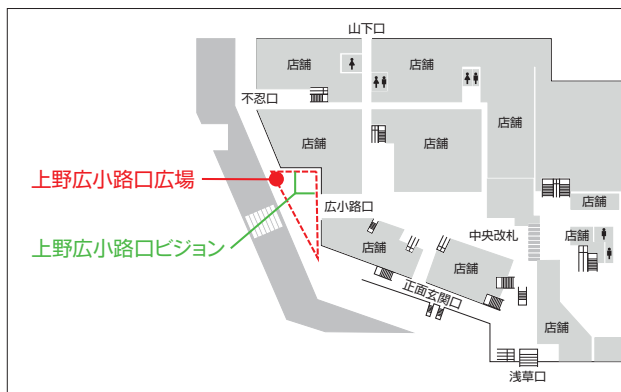

上野広小路口 ビジョン

■上野広小路口 ビジョン

- 上野駅広小路口に縦5m、横9.5mのL字型大型LEDサイネージが誕生しました。
- L字型を活かして3D映像を効果的に放映できます。2D映像も美しく表現します。
- 音声出力も可能です。
- 時報やオリジナルコンテンツも放映しており、新たな待ち合わせスポットとしても注目を高めています。

〈掲出位置〉上野駅

広告料金

※価格はすべて税抜価格で表示しています。放送時間 6:59~23:01 (約16時間)

商品名	駅	サイズ	メニュー / 掲出期間	枠数	放映秒数	広告料金
上野広小路口 ビジョン	上野駅 (広小路口)	W9.5m×H5.0m (47.5㎡) ドットピッチ:3.9mm	時報枠/52週間	1枠/52週	30秒	15,600,000円
			時報直後枠/52週間	1枠/52週	30秒	13,000,000円
			地域応援枠/52週間	1枠/52週	60秒	5,200,000円
			長期枠/52週間	2枠/52週	60秒	7,800,000円
			中期枠/4・5週間	4枠/4・5週	30秒	4週間:800,000円 5週間:1,000,000円
短期枠/1週間	4枠/週	30秒	300,000円			