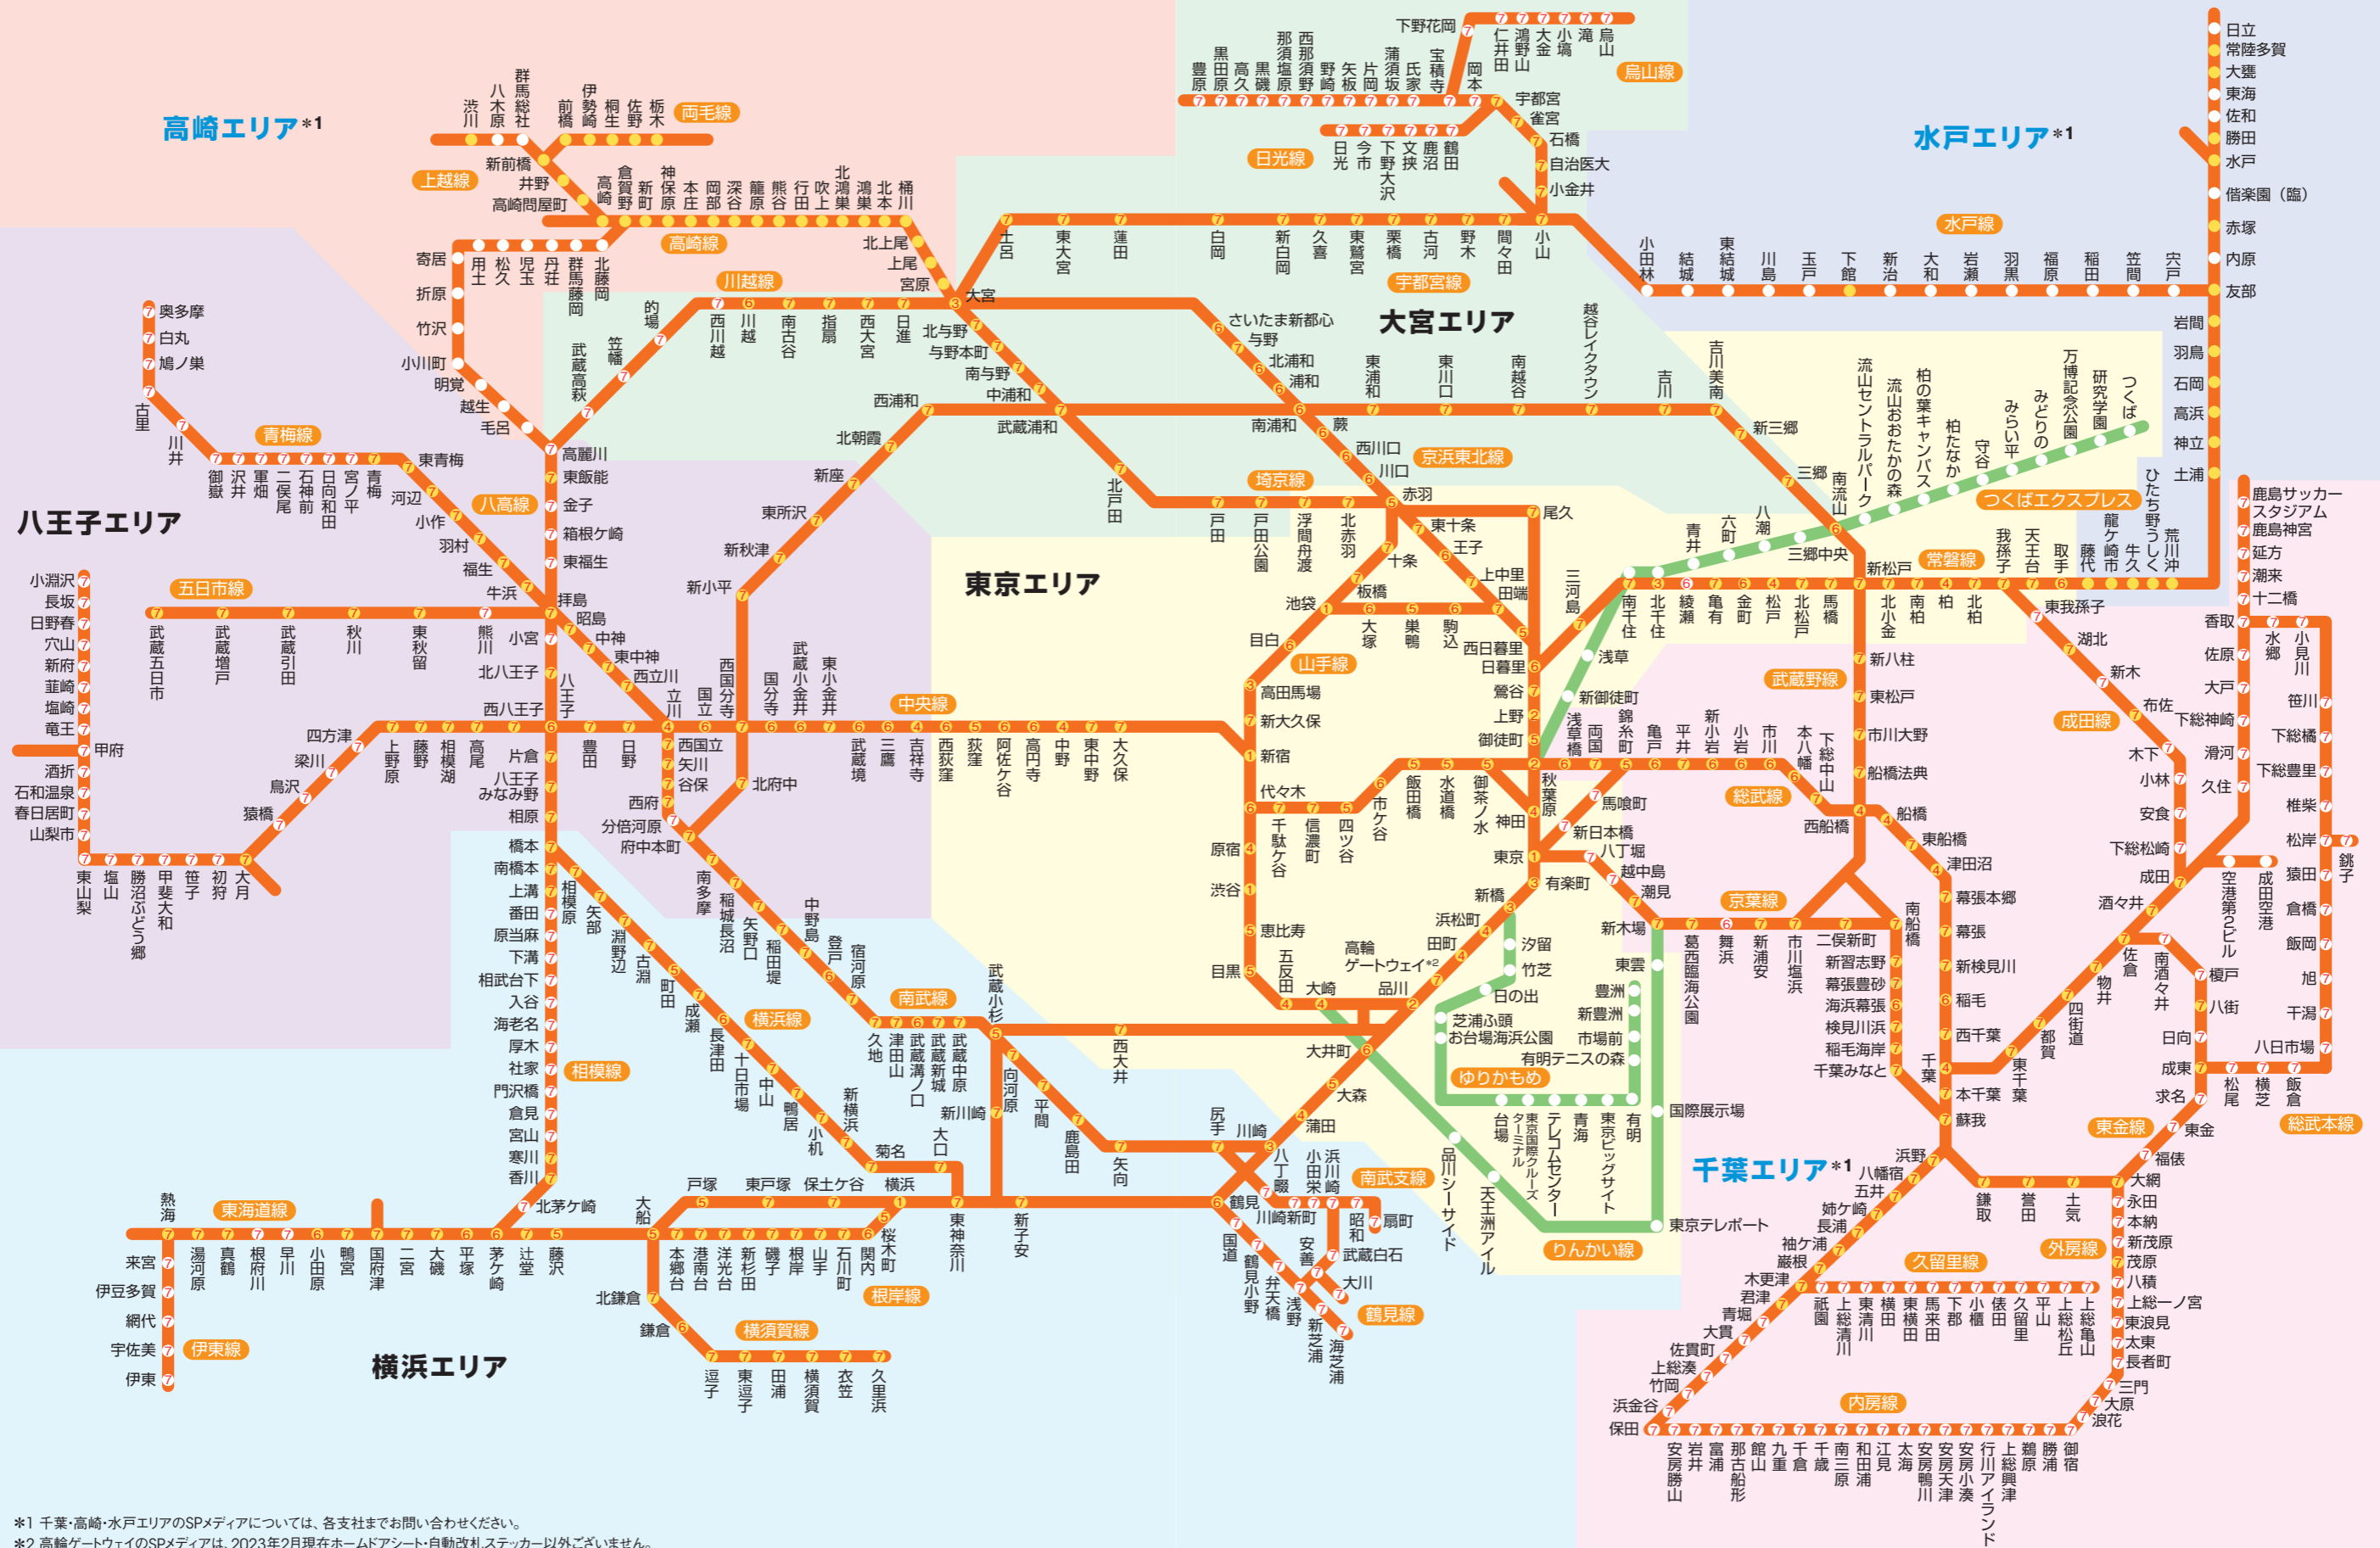

広告掲出駅ランカー一覧 (SPメディア)

●乗車人員数ならびに広告需要等により1から7までのランク分けがされています。

*1 千葉・高崎・水戸エリアのSPメディアについては、各支社までお問い合わせください。
 *2 高輪ゲートウェイのSPメディアは、2023年2月現在ホームドアシート・自動改札ステッカー以外ございません。
 ※ゆりかもめ、りんかい線、つくばエクスプレスの広告掲出駅ランクおよび料金は各商品ページをご覧ください。
 ※●につきましては、自動改札ステッカー掲出駅です。
 ※横断幕・シート・腰壁、フロアの料金については、駅ランクと掲出面積、掲出期間により算出します。