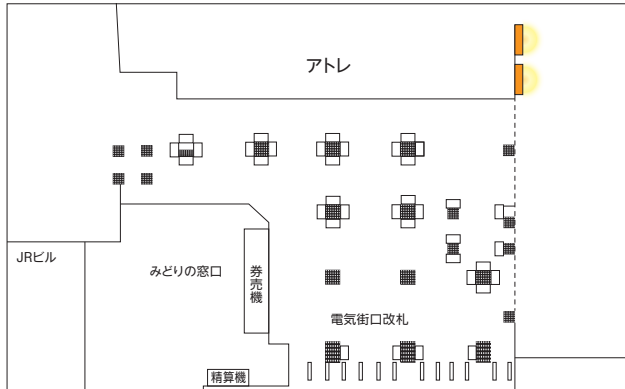

秋葉原電気街口ツインシート

● 世界中のアニメ、ゲーム、アイドル好きが注目する秋葉原駅電気街口の北側駅舎壁面にてインパクトのある訴求ができます。

〈掲出位置〉 秋葉原駅

広告料金

※価格はすべて税抜価格で表示しています。

掲出駅	掲出位置	サイズ(タテ×ヨコ m)	広告料金	
			14日	28日
秋葉原	電気街口 北側駅舎壁面	5.00×5.00×2面	3,000,000円	5,500,000円

- ※天候により、掲出日・撤去日が変更となる場合があります。その際、掲出期間が短縮しても広告料金の払い戻しはありません。
- ※掲出期間は、上期:1日～14日、下期:16日～29日が基本となり、2期連続申込みの場合は、1日(16日)から28日間の掲出となります。
- ※1月上旬掲出分については、12月30日～1月14日での掲出となります。
- ※2月掲出分については、上期:1日～14日、下期:15日～末日となります。
- ※屋外広告申請は広告会社さまにてご手配ください。
- ※商業施設等一部の広告主さまに関して掲出をお断りさせていただく場合がございますので、掲出可否については事前に担当までご相談ください。
- ※指定作業会社は富士フィルムイメージングシステムズ株式会社となります。