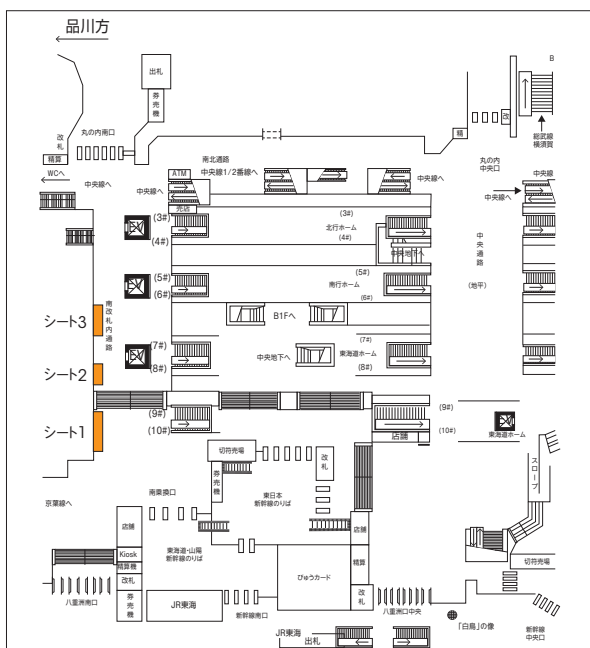

TOKYOバラエティシート 1・2・3

- 日本の玄関口である東京駅、南改札内通路の壁面にバラエティーに富んだ3種類のシートをご用意いたしました。
- 新幹線、山手線、京浜東北線、上野東京ライン、京葉線など多くの利用者がアクセスする絶好のロケーションになっております。

【シート1】

【シート2】

【シート3】

〈掲出位置〉東京駅

広告料金

※価格はすべて税抜価格で表示しています。

掲出駅	掲出位置	サイズ(タテ×ヨコ m)	広告料金			
			7日	14日	21日	28日
東京	南改札内通路・シート1	2.200×7.800	2,200,000円	3,520,000円	4,840,000円	6,160,000円
	南改札内通路・シート2	2.200×2.700	1,200,000円	1,920,000円	2,640,000円	3,360,000円
	南改札内通路・シート3	2.200×5.400	1,700,000円	2,720,000円	3,740,000円	4,760,000円