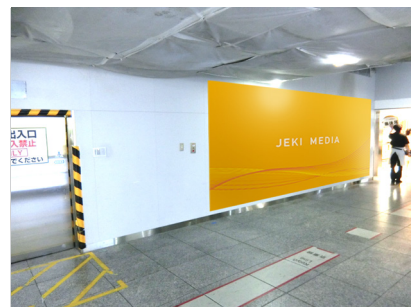

TOKYOバラエティシート 1・2・3

- 日本の玄関口である東京駅、南改札内通路の壁面にバラエティーに富んだ3種類のシートをご用意いたしました。
- 新幹線、山手線、京浜東北線、上野東京ライン、京葉線など多くの利用者がアクセスする絶好のロケーションになっております。

【シート1】

【シート2】

【シート3】

〈掲出位置〉東京駅

広告料金

※価格はすべて税抜価格で表示しています。

掲出駅	掲出位置	サイズ(タテ×ヨコ m)	広告料金			
			7日	14日	21日	28日
東京	南改札内通路・シート1	2.200×7.800	2,200,000円	3,520,000円	4,840,000円	6,160,000円
	南改札内通路・シート2	2.200×2.700	1,200,000円	1,920,000円	2,640,000円	3,360,000円
	南改札内通路・シート3	2.200×5.400	1,700,000円	2,720,000円	3,740,000円	4,760,000円