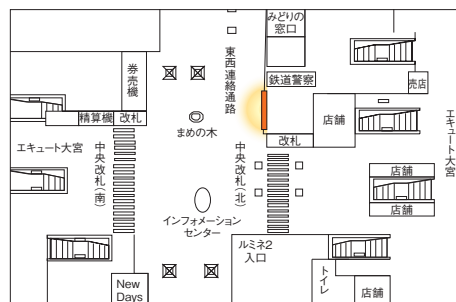

大宮東西連絡通路シート

製作
内包

月曜

- 待ち合わせスポット「まめの木」からインパクトのある広告訴求ができる商品です。
- 大宮駅中央改札(北)の横に位置し、駅を利用する多くのお客様さまの目にとまりやすい大型シートです。

〈掲出位置〉大宮駅

広告料金

BIG ver.

※価格はすべて税抜価格で表示しています。

掲出駅	掲出位置	サイズ (タテ×ヨコ m)	広告料金			
			7日	14日	21日	28日
大宮	中央改札(北)外壁面	3.900×4.925	1,300,000円	2,080,000円	2,860,000円	3,640,000円

※製作会社は(株)ニューアド社となります。