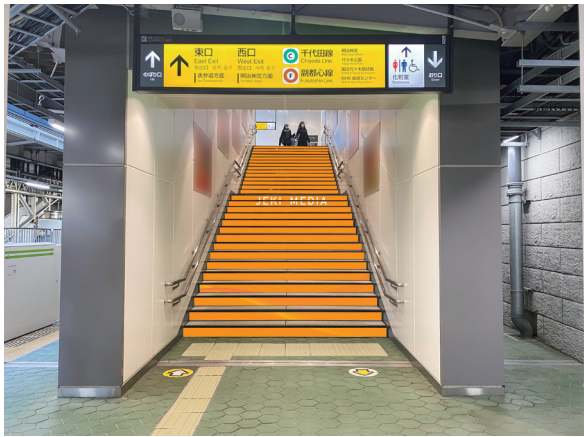

原宿改札内オールラッピング

製作
内包

月曜

- 流行の最先端の街“原宿”で世界観を演出できる媒体です。
- オプションの天井・ステップと一緒に掲出されることをおすすめします。

【階段壁面(手すり上)】

【天井(オプション)】

【ステップ(オプション)】

〈掲出位置〉原宿駅

広告料金

※価格はすべて税抜価格で表示しています。

掲出駅	掲出位置	商品名	サイズ	広告料金			
				7日	14日	21日	28日
原宿	改札内外回りホーム	階段壁面	56㎡	2,800,000円	4,480,000円	6,160,000円	7,840,000円
		天井(オプション)	35.4㎡	階段壁面 +1,800,000円	階段壁面 +2,880,000円	階段壁面 +3,960,000円	階段壁面 +5,040,000円
		ステップ(オプション)	11.3㎡	階段壁面 +1,000,000円	階段壁面 +1,600,000円	階段壁面 +2,200,000円	階段壁面 +2,800,000円