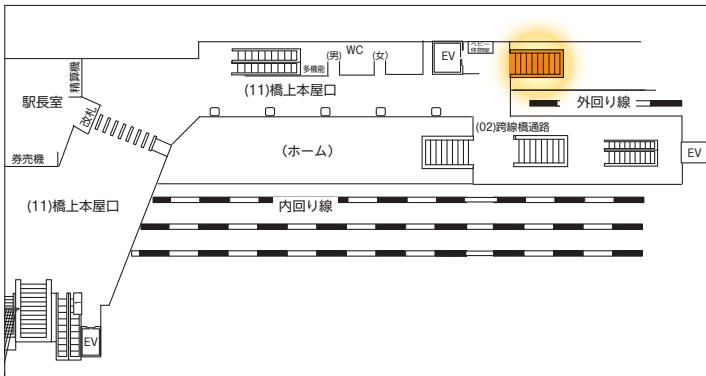

原宿改札内オールラッピング

製作
内包

月曜

- 流行の最先端の街“原宿”で世界観を演出できる媒体です。
- オプションの天井・ステップと一緒に掲出されることをおすすめします。

【階段壁面(手すり上)】

【天井(オプション)】

【ステップ(オプション)】

〈掲出位置〉原宿駅

広告料金

※価格はすべて税抜価格で表示しています。

掲出駅	掲出位置	商品名	サイズ	広告料金			
				7日	14日	21日	28日
原宿	改札内外回りホーム	階段壁面	56㎡	2,800,000円	4,480,000円	6,160,000円	7,840,000円
		天井(オプション)	35.4㎡	階段壁面 +1,800,000円	階段壁面 +2,880,000円	階段壁面 +3,960,000円	階段壁面 +5,040,000円
		ステップ(オプション)	11.3㎡	階段壁面 +1,000,000円	階段壁面 +1,600,000円	階段壁面 +2,200,000円	階段壁面 +2,800,000円