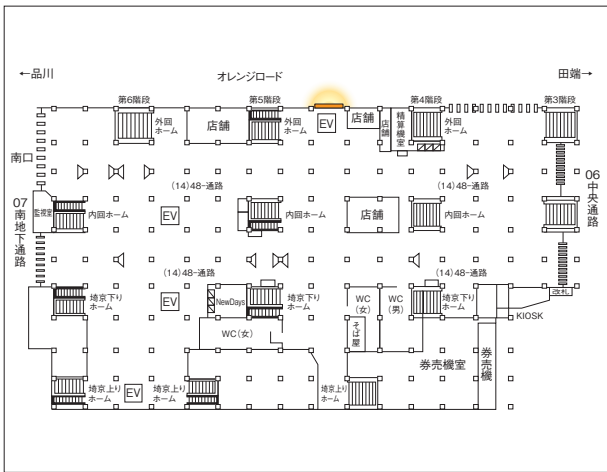

池袋オレンジロードスペシャルシート

- 世界有数のターミナル駅「池袋駅」のJR改札から東京メトロ有楽町線に向かうオレンジロードの大型壁面シートです。
- 平日は通勤通学、休日は池袋への買い物やイベントなどに足を運ぶお客さまへ訴求できます。

〈掲出位置〉池袋駅

広告料金

※価格はすべて税抜価格で表示しています。

掲出駅	掲出位置	サイズ(タテ×ヨコ m)	広告料金			
			7日	14日	21日	28日
池袋	オレンジロード	2.15×5.4	1,200,000円	1,920,000円	2,640,000円	3,360,000円