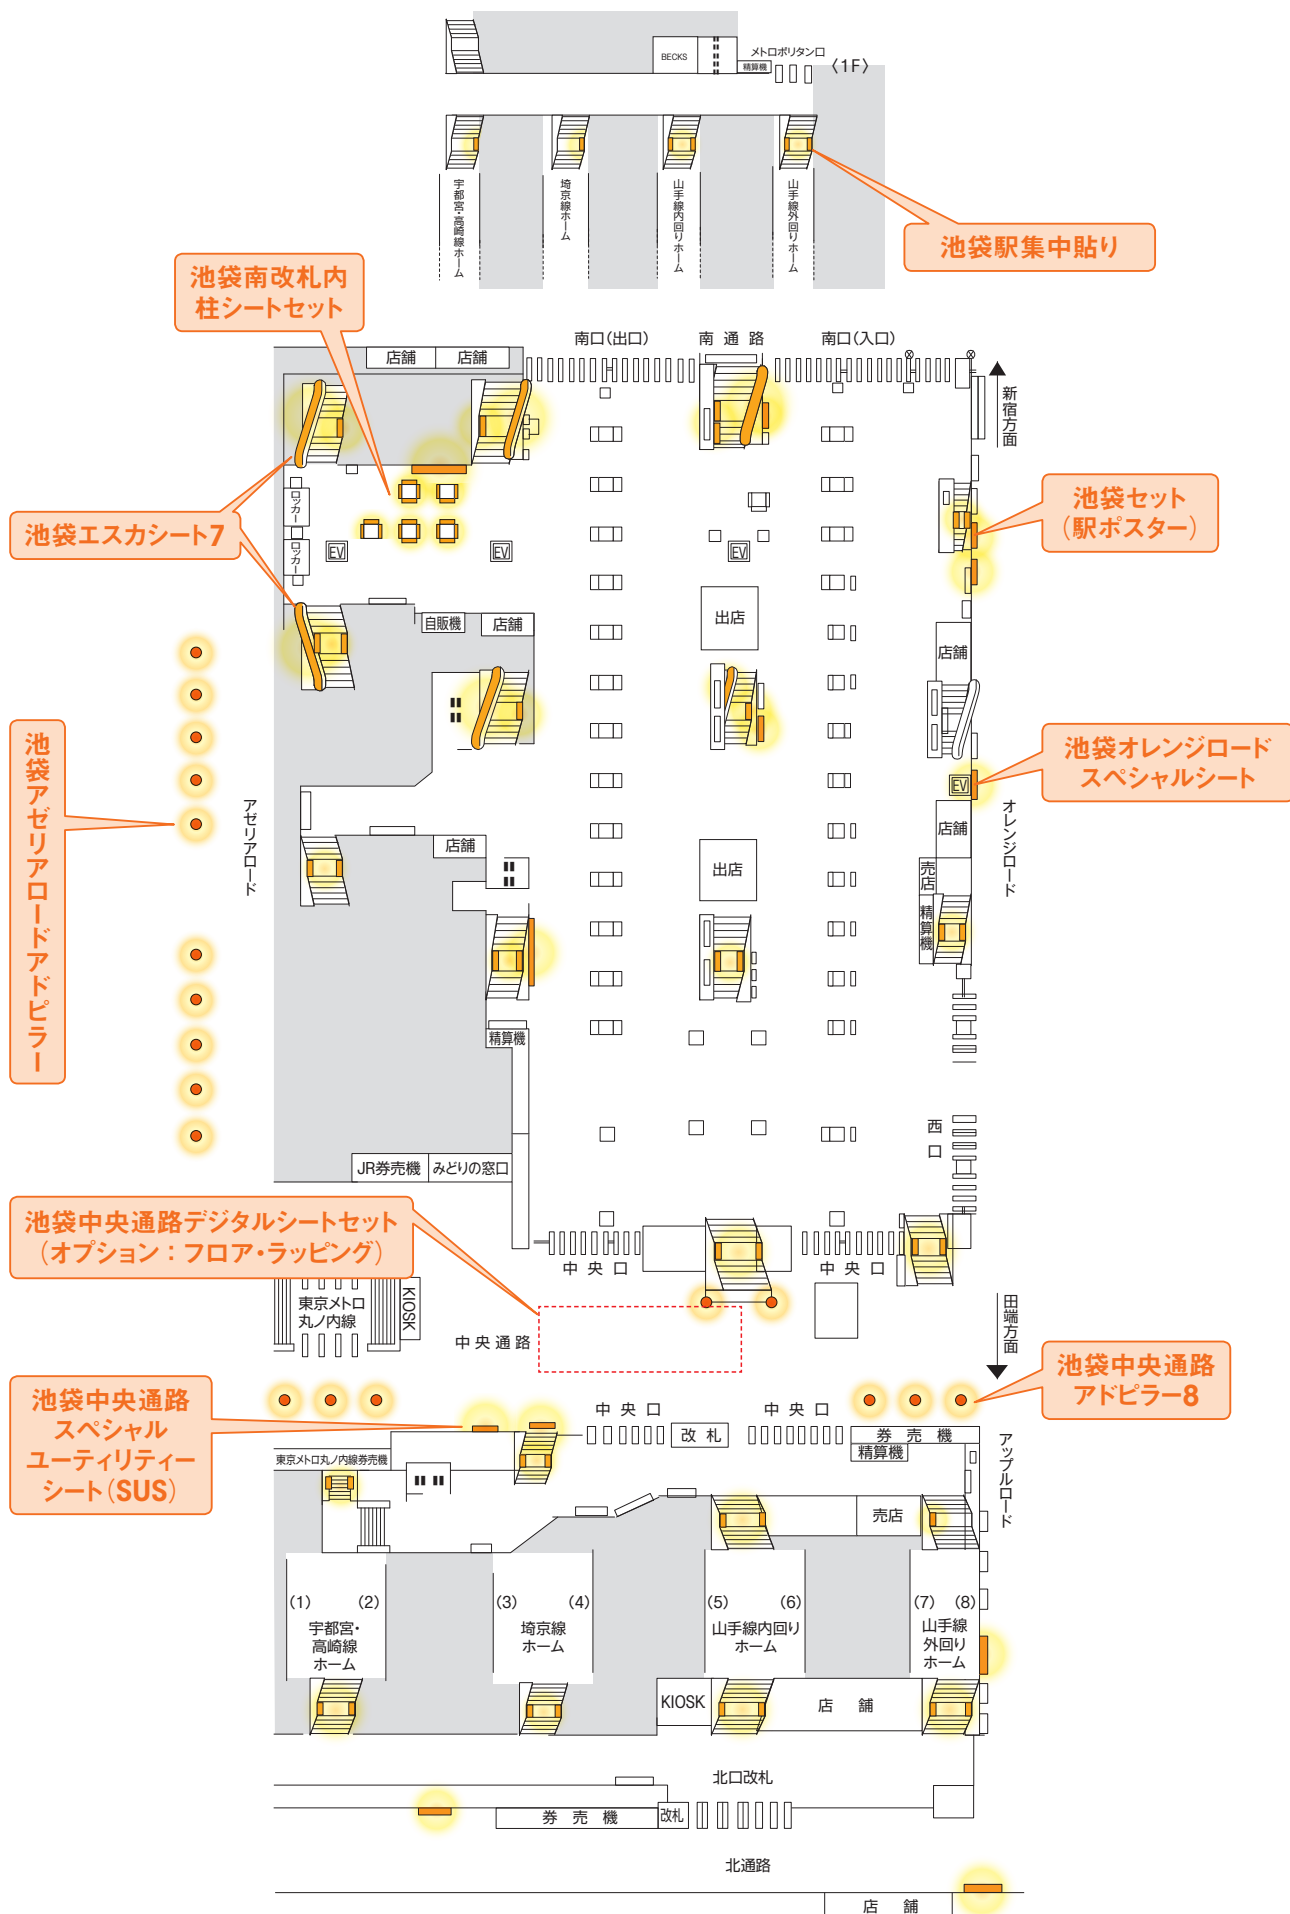

# 池袋駅構内図&ユニット位置図

# 池袋アゼリアロードアドピラー

- 池袋駅アゼリアロードの柱10本に掲出するメディアで、円柱状の媒体特徴を生かして商材を模すなど、ユニークな展開が可能です。
- 改札外にあることから、JRご利用のお客さまは勿論、地下鉄や西武池袋線などの乗換えや、各線から東口方面の商業施設に向かうお客さまに広く訴求できます。

〈掲出位置〉池袋駅

## 広告料金

※価格はすべて税抜価格で表示しています。

掲出駅	掲出位置	サイズ(タテ×ヨコ m)	広告料金			
			7日	14日	21日	28日
池袋	アゼリアロード	2.440×2.590×10本	3,000,000円	4,800,000円	6,600,000円	8,400,000円

※サイズは柱によって若干の差異があります。 ※製作会社は(株)ニューアド社となります。