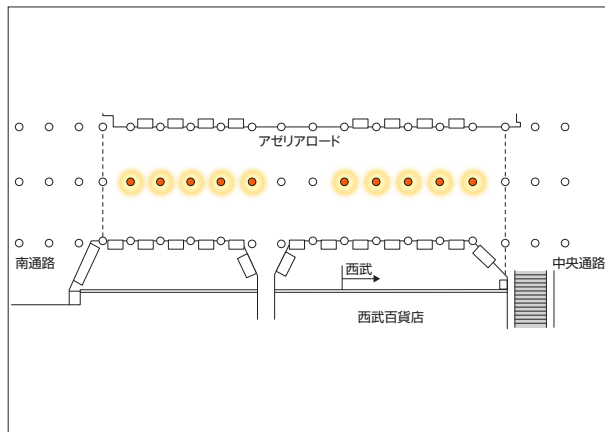

# 池袋駅構内図&ユニット位置図

# 池袋アゼリアロードアドピラー

- 池袋駅アゼリアロードの柱10本に掲出するメディアで、円柱状の媒体特徴を生かして商材を模すなど、ユニークな展開が可能です。
- 改札外にあることから、JRご利用のお客さまは勿論、地下鉄や西武池袋線などの乗換えや、各線から東口方面の商業施設に向かうお客さまに広く訴求できます。

〈掲出位置〉池袋駅

## 広告料金

※価格はすべて税抜価格で表示しています。

掲出駅	掲出位置	サイズ(タテ×ヨコ m)	広告料金			
			7日	14日	21日	28日
池袋	アゼリアロード	2.440×2.590×10本	3,000,000円	4,800,000円	6,600,000円	8,400,000円

※サイズは柱によって若干の差異があります。 ※製作会社は(株)ニューアド社となります。