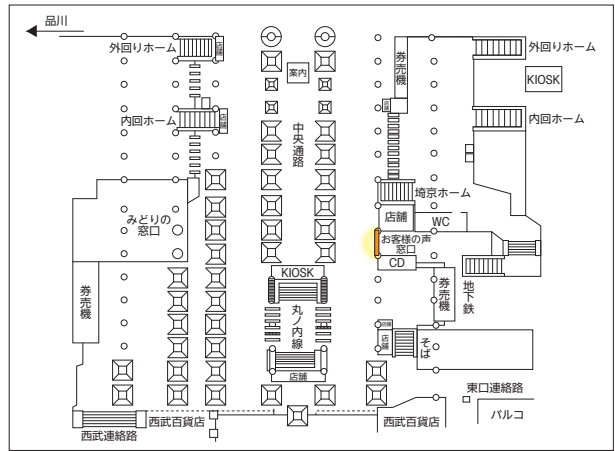

〈掲出位置〉池袋駅

広告料金

※価格はすべて税抜価格で表示しています。

掲出駅	掲出位置	サイズ(タテ×ヨコ m)	掲出期間	広告料金
池袋	中央通路	2.085×2.455	7日	1,500,000円
			14日	2,400,000円
			21日	3,300,000円
			28日	4,200,000円

※製作会社は富士フィルムイメージングシステムズ(株)となります。