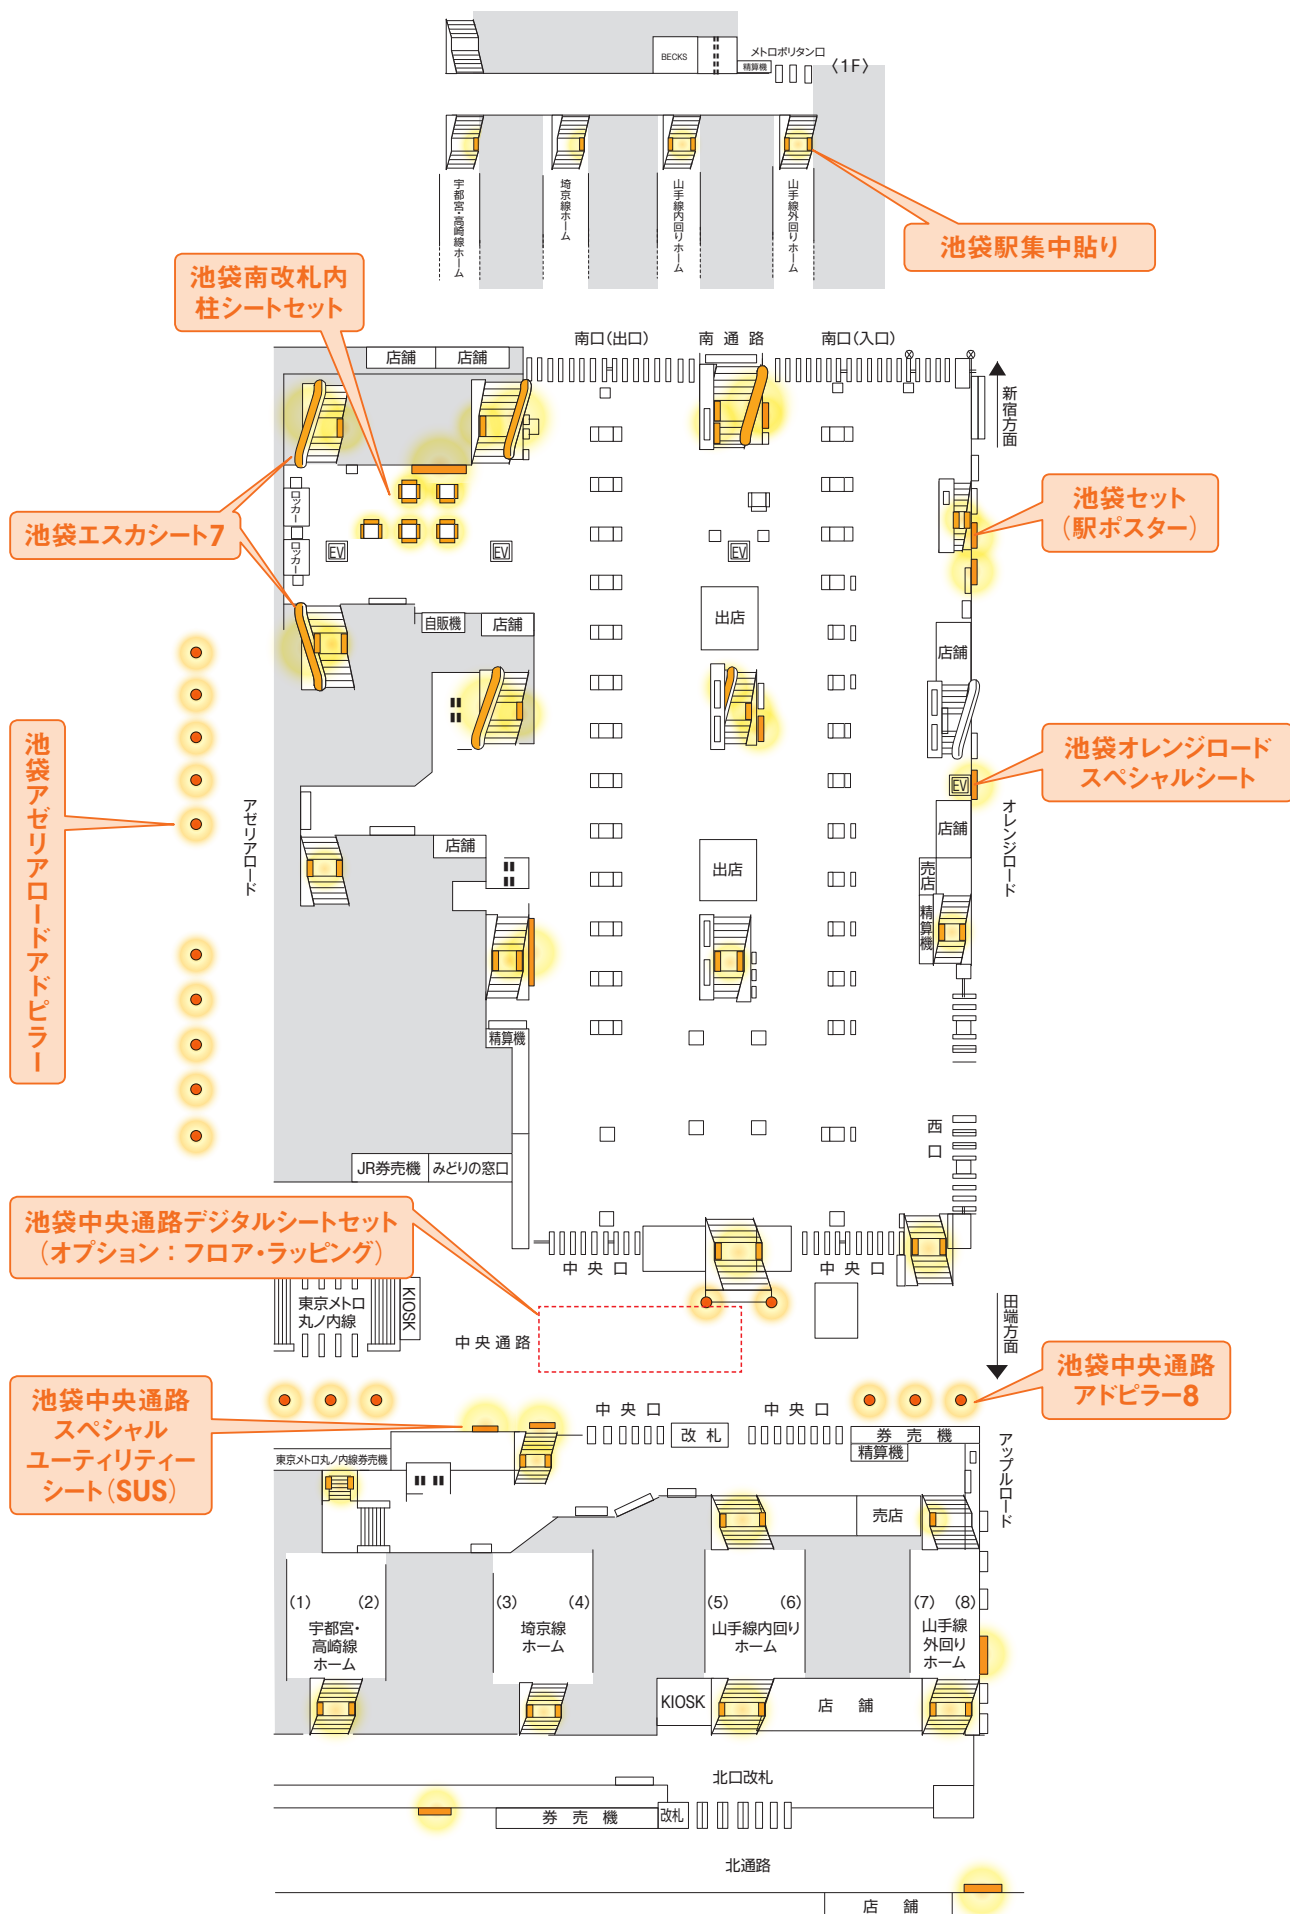

# 池袋駅構内図&ユニット位置図

# 池袋中央通路スペシャルユーティリティシート(SUS)

- 池袋駅の中でも流動が多い中央通路に面する大型シートです。
- 東京メトロへの乗り継ぎ導線上にあり、JRを利用するお客さま以外の方々に対しても商品・サービスの訴求できます。

## 〈掲出位置〉池袋駅

## 広告料金

※価格はすべて税抜価格で表示しています。

掲出駅	掲出位置	サイズ(タテ×ヨコ m)	掲出期間	広告料金
池袋	中央通路	2.085×2.455	7日	1,500,000円
			14日	2,400,000円
			21日	3,300,000円
			28日	4,200,000円

※製作会社は富士フィルムイメージングシステムズ(株)となります。