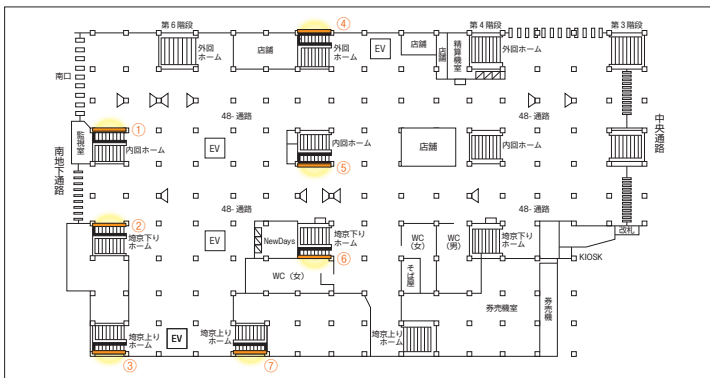

池袋駅構内図&ユニット位置図

池袋エスカシート7

制作
内包

月曜

- 流動の多い中央改札内にて展開することで、お客さまに高い訴求効果が期待できます。
- 集中貼りとセットで掲出することでよりインパクトのある訴求ができます。

〈掲出位置〉池袋駅

広告料金

※価格はすべて税抜価格で表示しています。

掲出駅	掲出位置	サイズ(タテ×ヨコ m)	掲出期間	広告料金
池袋	中央改札内	①1.5×9.0	7日	3,500,000円
		②1.5×9.0	14日	5,600,000円
		③0.8×9.0	21日	7,700,000円
		④1.0×8.0	28日	9,800,000円
		⑤1.2×8.0		
		⑥1.2×9.0		
		⑦1.2×9.0		

※製作会社は富士フィルムイメージングシステムズ(株)となります。