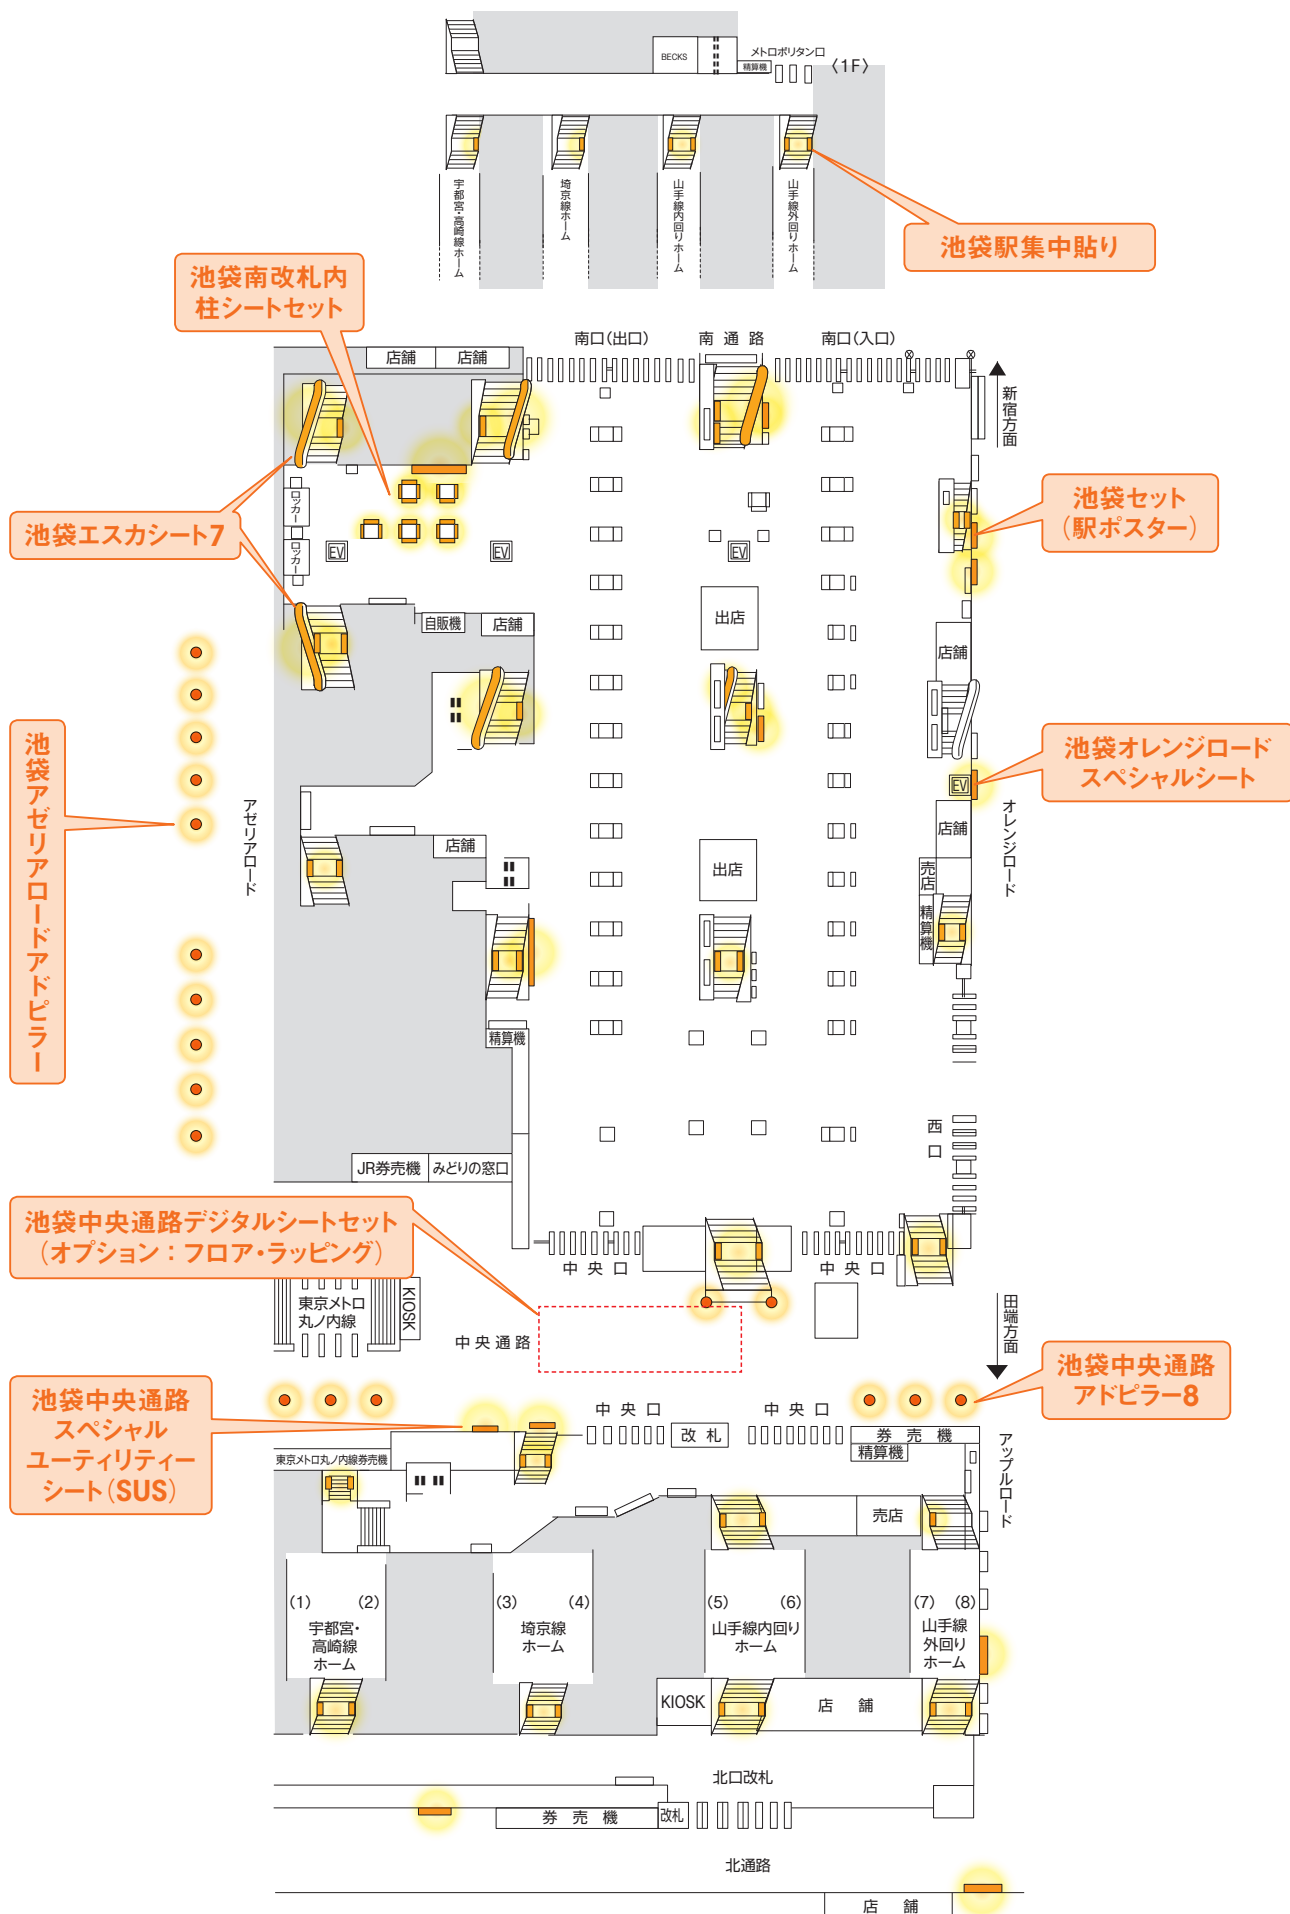

池袋駅構内図&ユニット位置図

池袋エスカシート7

制作
内包

月曜

- 流動の多い中央改札内にて展開することで、お客さまに高い訴求効果が期待できます。
- 集中貼りとセットで掲出することでよりインパクトのある訴求ができます。

〈掲出位置〉池袋駅

広告料金

※価格はすべて税抜価格で表示しています。

掲出駅	掲出位置	サイズ(タテ×ヨコ m)	掲出期間	広告料金
池袋	中央改札内	①1.5×9.0	7日	3,500,000円
		②1.5×9.0	14日	5,600,000円
		③0.8×9.0	21日	7,700,000円
		④1.0×8.0	28日	9,800,000円
		⑤1.2×8.0		
		⑥1.2×9.0		
		⑦1.2×9.0		

※製作会社は富士フィルムイメージングシステムズ(株)となります。