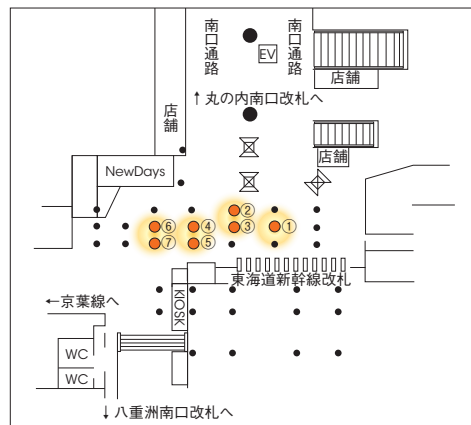

東京八重洲南口コンコースアドピラー

- 東京駅八重洲南口コンコース東海道新幹線改札口前にある丸柱のセット商品です。
- 東京駅八重洲南口コンコースにおいて、エリアジャック的に展開できる商品です。

〈掲出位置〉 東京駅

広告料金

※価格はすべて税抜価格で表示しています。

掲出駅	掲出位置	サイズ(タテ×ヨコ m)	掲出本数	広告料金			
				7日	14日	21日	28日
東京	八重洲南口コンコース	①2.294×4.735 ②2.120×4.735 ③2.240×4.722 ④2.220×4.738 ⑤2.290×4.715 ⑥2.230×4.720 ⑦2.300×4.744	7本	4,300,000円	6,880,000円	9,460,000円	12,040,000円