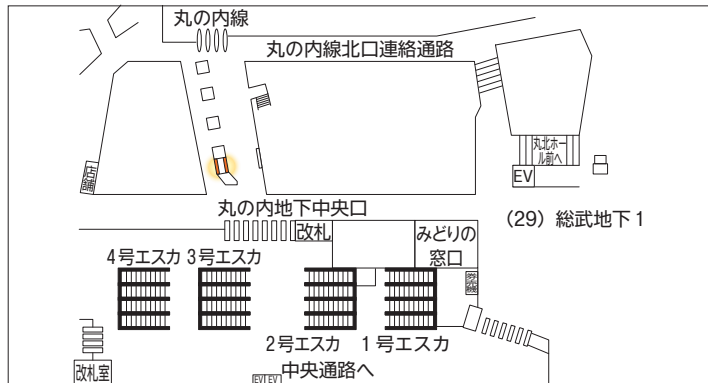

# 東京駅構内図&ユニット位置図

# 東京丸の内線連絡通路 ダブルビッグシート

製作  
内包

月曜

- JRから東京外口丸の内線へ乗り換えるお客さまやオフィスへ向かうお客さまが大勢通行する通路に巨大な広告を2面掲出できます。

## 広告料金

※価格はすべて税抜価格で表示しています。

商品名	掲出駅	掲出位置	サイズ(タテ×ヨコ m)	広告料金			
				7日	14日	21日	28日
東京丸の内線連絡通路 ダブルビッグシート	東京	丸の内線 連絡通路	[通路側]2.50×5.00 [店舗側]2.50×3.80	2,000,000円	3,200,000円	4,400,000円	5,600,000円

※製作会社は富士フィルムイメージングシステムズ(株)となります。