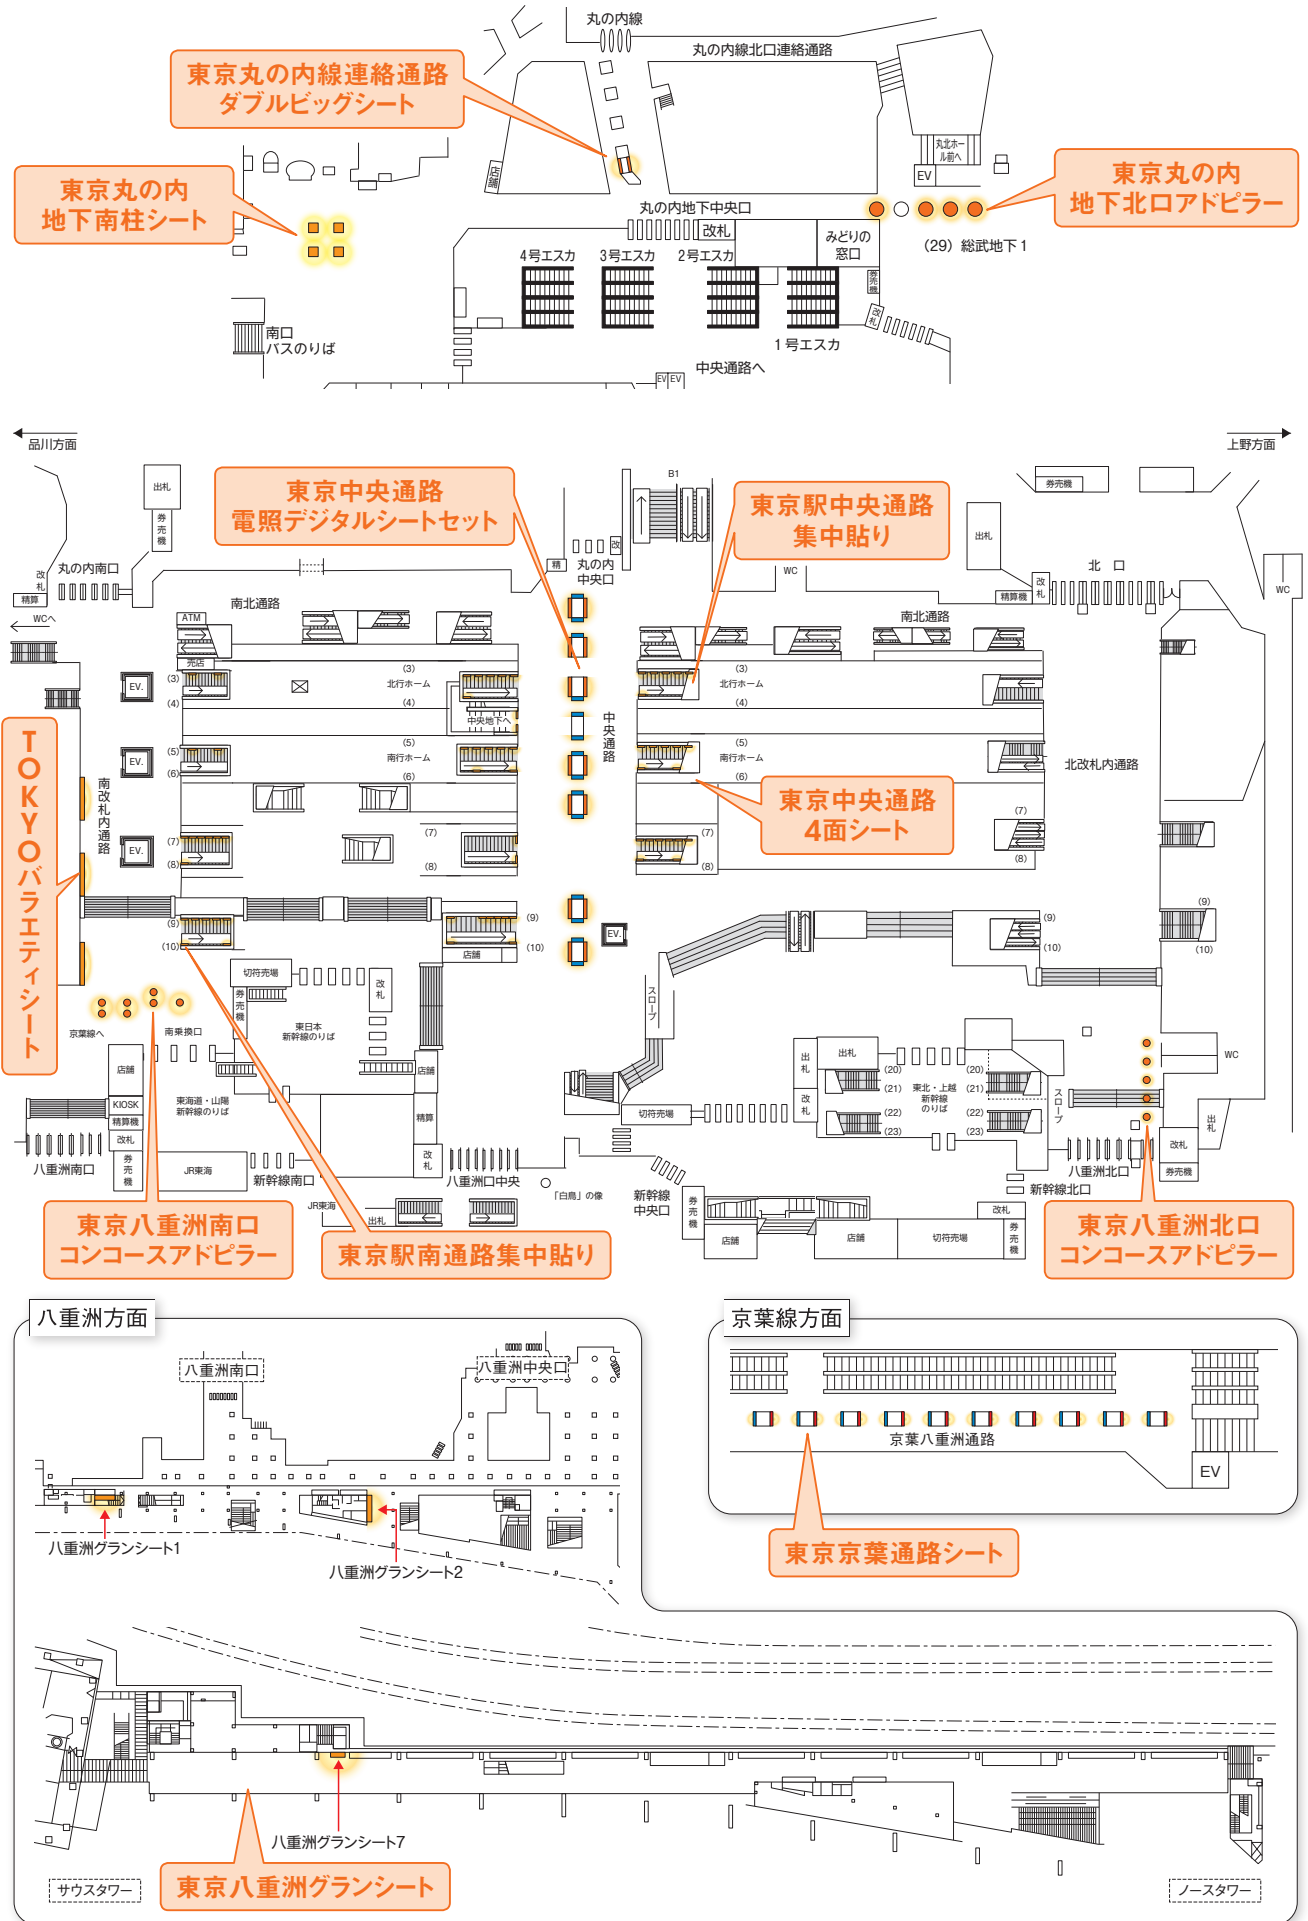

# 東京駅構内図&ユニット位置図

# 東京丸の内線連絡通路 ダブルビッグシート

製作  
内包

月曜

- JRから東京外口丸の内線へ乗り換えるお客さまやオフィスへ向かうお客さまが大勢通行する通路に巨大な広告を2面掲出できます。

## 〈掲出位置〉東京駅

## 広告料金

※価格はすべて税抜価格で表示しています。

商品名	掲出駅	掲出位置	サイズ(タテ×ヨコ m)	広告料金			
				7日	14日	21日	28日
東京丸の内線連絡通路 ダブルビッグシート	東京	丸の内線 連絡通路	[通路側]2.50×5.00 [店舗側]2.50×3.80	2,000,000円	3,200,000円	4,400,000円	5,600,000円

※製作会社は富士フィルムイメージングシステムズ(株)となります。