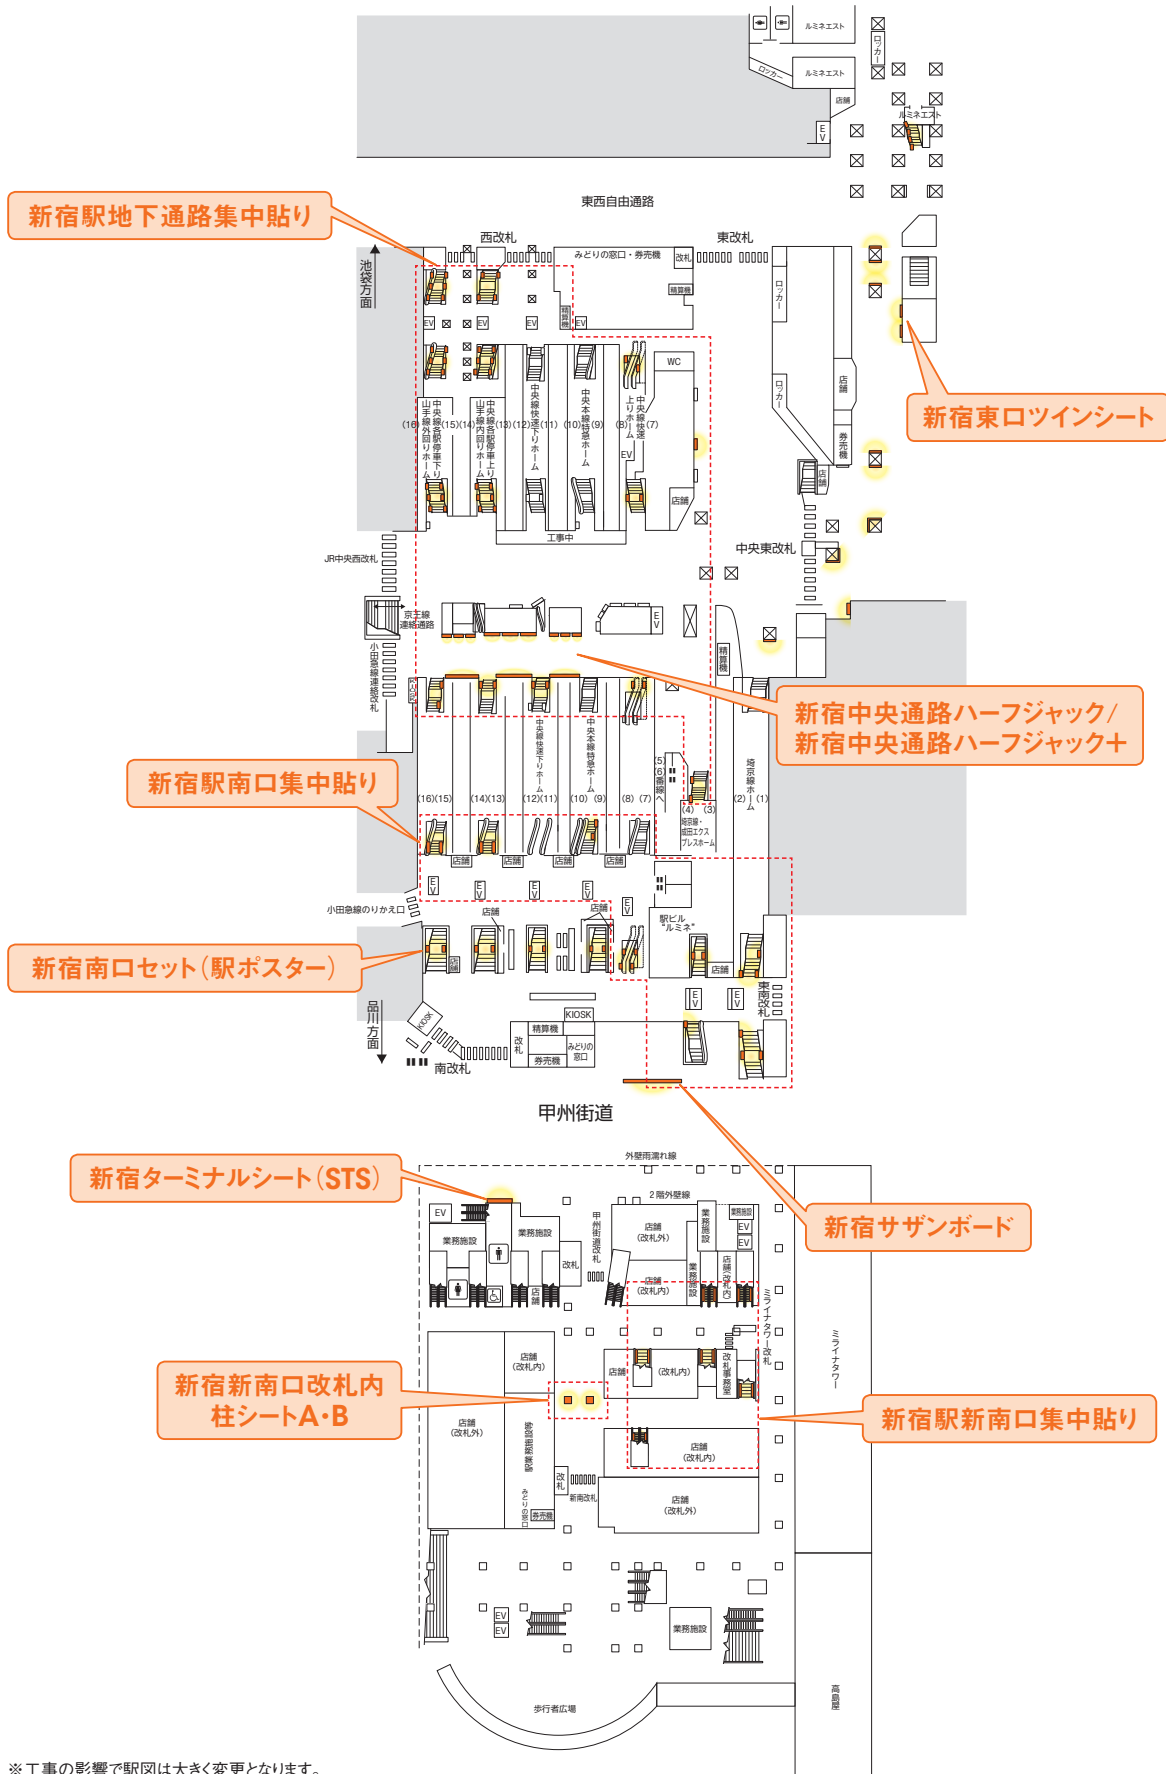

新宿駅構内図&ユニット位置図

※工事の影響で駅図は大きく変更となります。

新宿サザンボード

作業
指定

半月
上下

- 新宿駅南口のルミネ壁面に掲出できる大型ボードです。
- 甲州街道に面して位置しており、周辺を通行中のお客さまに対して訴求できる他、お天気カメラに映ることもあります。

〈掲出位置〉新宿駅

広告料金

※価格はすべて税抜価格で表示しています。

掲出駅	掲出位置	サイズ(タテ×ヨコ m)	掲出期間	広告料金
新宿	南口ルミネ壁面	4.20×11.85	14日	2,000,000円

- ※天候により、掲出日・撤去日の変更となる場合があります。その際、掲出期間が短縮しても広告料金の払い戻しはありません。
- ※掲出期間は、上期:1日～14日、下期:16日～29日が基本となり、2期連続申込みの場合は、1日(16日)から28日間の掲出となります。
- ※1月上旬掲出分については、12月30日～1月14日での掲出となります。 ※2月掲出分については、上期:1日～14日、下期:15日～末日となります。
- ※屋外広告申請は広告会社にてご手配ください。
- ※商業施設等一部の広告主さまに関して掲出をお断りさせていただく場合がございますので、掲出可否については事前に担当までご相談ください。
- ※指定作業会社は富士フィルムイメージングシステムズ㈱となります。