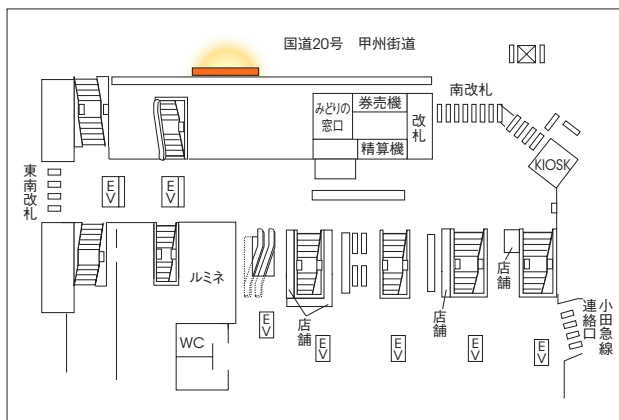

新宿駅構内図&ユニット位置図

※工事の影響で駅図は大きく変更となります。

新宿サザンボード

作業
指定

半月
上下

- 新宿駅南口のルミネ壁面に掲出できる大型ボードです。
- 甲州街道に面して位置しており、周辺を通行中のお客さまに対して訴求できる他、お天気カメラに映ることもあります。

〈掲出位置〉新宿駅

広告料金

※価格はすべて税抜価格で表示しています。

掲出駅	掲出位置	サイズ(タテ×ヨコ m)	掲出期間	広告料金
新宿	南口ルミネ壁面	4.20×11.85	14日	2,000,000円

- ※天候により、掲出日・撤去日の変更となる場合があります。その際、掲出期間が短縮しても広告料金の払い戻しはありません。
- ※掲出期間は、上期:1日～14日、下期:16日～29日が基本となり、2期連続申込みの場合は、1日(16日)から28日間の掲出となります。
- ※1月上旬掲出分については、12月30日～1月14日での掲出となります。 ※2月掲出分については、上期:1日～14日、下期:15日～末日となります。
- ※屋外広告申請は広告会社にてご手配ください。
- ※商業施設等一部の広告主さまに関して掲出をお断りさせていただく場合がございますので、掲出可否については事前に担当までご相談ください。
- ※指定作業会社は富士フィルムイメージングシステムズ㈱となります。