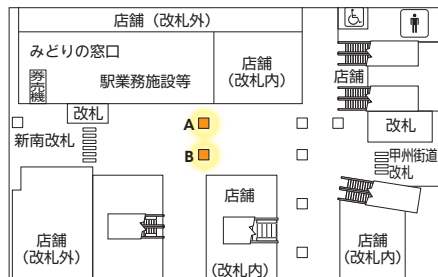

新宿新南口改札内柱シートA・B

- NEWoManにある柱にシート広告を掲出できます。食、ビューティー、ファッションといったトレンド発信地で多くのお客さまに訴求できます。
- Suicaのペンギン広場からも近く、人々が集う交通量の多い位置であり、高い視認性が期待できます。

〈掲出位置〉 新宿駅

※価格はすべて税抜価格で表示しています。

広告料金

商品名	掲出駅	掲出位置	サイズ(タテ×ヨコ m)	広告料金			
				7日	14日	21日	28日
柱シートA 柱シートB	新宿	新南口改札内	各2.85×1.02×4面	各1,000,000円	各1,600,000円	各2,200,000円	各2,800,000円