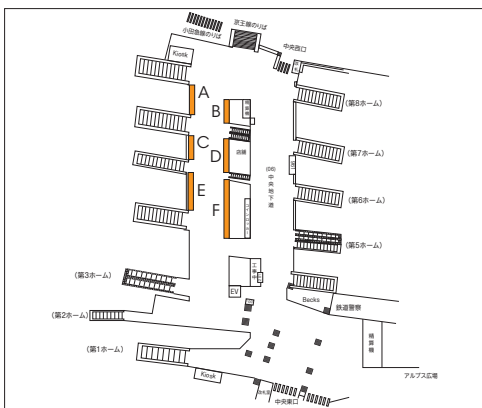

新宿中央通路ハーフジャック+

製作
内包

月曜

● 各社連絡改札に続く中央通路にて、印象的な展開が可能です。

A

B

C

D

E

F

〈掲出位置〉新宿駅

〈掲出サイズ表〉

No.	掲出サイズ(タテ×ヨコ m)
A	1.950×8.370
B	1.790×10.045
C	1.950×9.070
D	1.790×13.489
E	1.950×8.320
F	1.790×10.538

広告料金

※価格はすべて税抜価格で表示しています。

掲出駅	掲出位置	サイズ(タテ×ヨコ m)	広告料金			
			7日	14日	21日	28日
新宿	改札内 中央通路	テンプレート要確認	10,000,000円	16,000,000円	22,000,000円	28,000,000円

※事前の掲出可否確認が必要となりますので予め担当までお問い合わせください。
 ※お申込みの際には、①駅ポスター(新宿中央通路ハーフジャック)と②SPメディア(新宿中央通路ハーフジャック+)の両方の申込が必要です。
 ※天井・フロア部分への展開、ピールオフ等の特殊展開はできません。
 ※製作会社は富士フィルムイメージングシステムズ(株)となります。
 ※2024年度中に工事支障により販売を停止する可能性がございます。