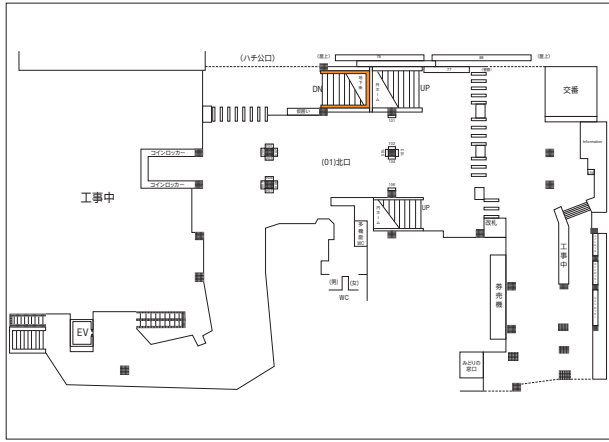

渋谷ハチ公改札外階段ラッピング

- 渋谷駅ハチ公改札外階段壁面に、天井部分を加えラッピング掲出することができます。
- ハチ公改札を利用される多くのお客さまに訴求できます。

〈掲出位置〉 渋谷駅

広告料金

※価格はすべて税抜価格で表示しています。

掲出駅	掲出位置	サイズ(タテ×ヨコ m)	広告料金			
			7日	14日	21日	28日
渋谷	ハチ公改札外階段壁面	天井部分(約40.00㎡) 階段壁面部分(約35.00㎡)	5,000,000円	8,000,000円	11,000,000円	14,000,000円