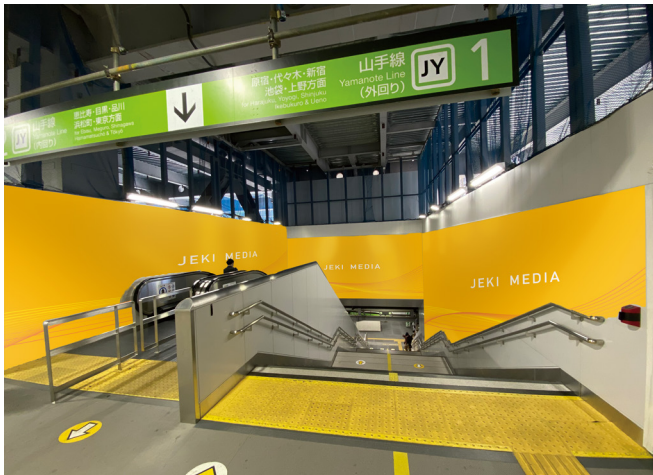

渋谷中央改札内階段シート

- 渋谷駅の中央改札内に山手線ホーム階段が新設されました。
- 階段側、エスカレーター側、さらにはオデコ部分へのシートラッピングが可能で、没入感を演出できます。

〈掲出位置〉 渋谷駅

広告料金

※価格はすべて税抜価格で表示しています。

掲出駅	掲出位置	サイズ	広告料金			
			7日	14日	21日	28日
渋谷	中央改札内 山手線階段壁面	階段側:36.00㎡ エスカ側:33.40㎡ オデコ:29.97㎡	6,000,000円	9,600,000円	13,200,000円	16,800,000円