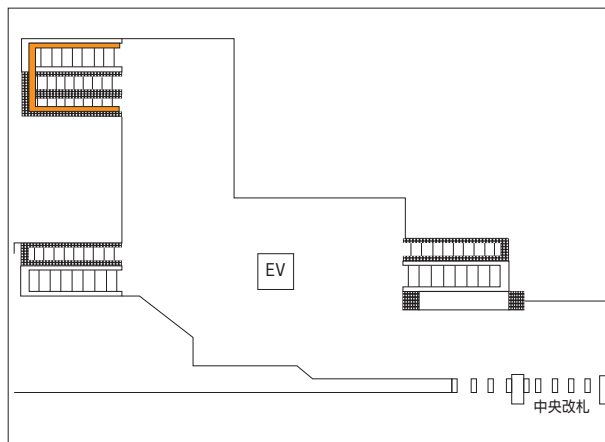

渋谷中央改札内階段シート

- 渋谷駅の中央改札内に山手線ホーム階段が新設されました。
- 階段側、エスカレーター側、さらにはオデコ部分へのシートラッピングが可能で、没入感を演出できます。

〈掲出位置〉 渋谷駅

広告料金

※価格はすべて税抜価格で表示しています。

掲出駅	掲出位置	サイズ	広告料金			
			7日	14日	21日	28日
渋谷	中央改札内 山手線階段壁面	階段側:36.00㎡ エスカ側:33.40㎡ オデコ:29.97㎡	6,000,000円	9,600,000円	13,200,000円	16,800,000円