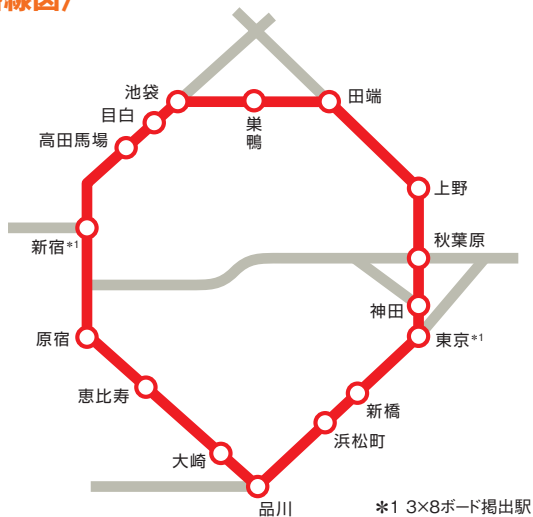

# 山手ステーションセットボード16

- 山手線主要16駅に3×4・3×8サイズのサインボードを16面掲出できるセットです。
- 大型サインボードの大変目立つ商品で高い訴求力を誇ります。

新宿駅

## 〈路線図〉