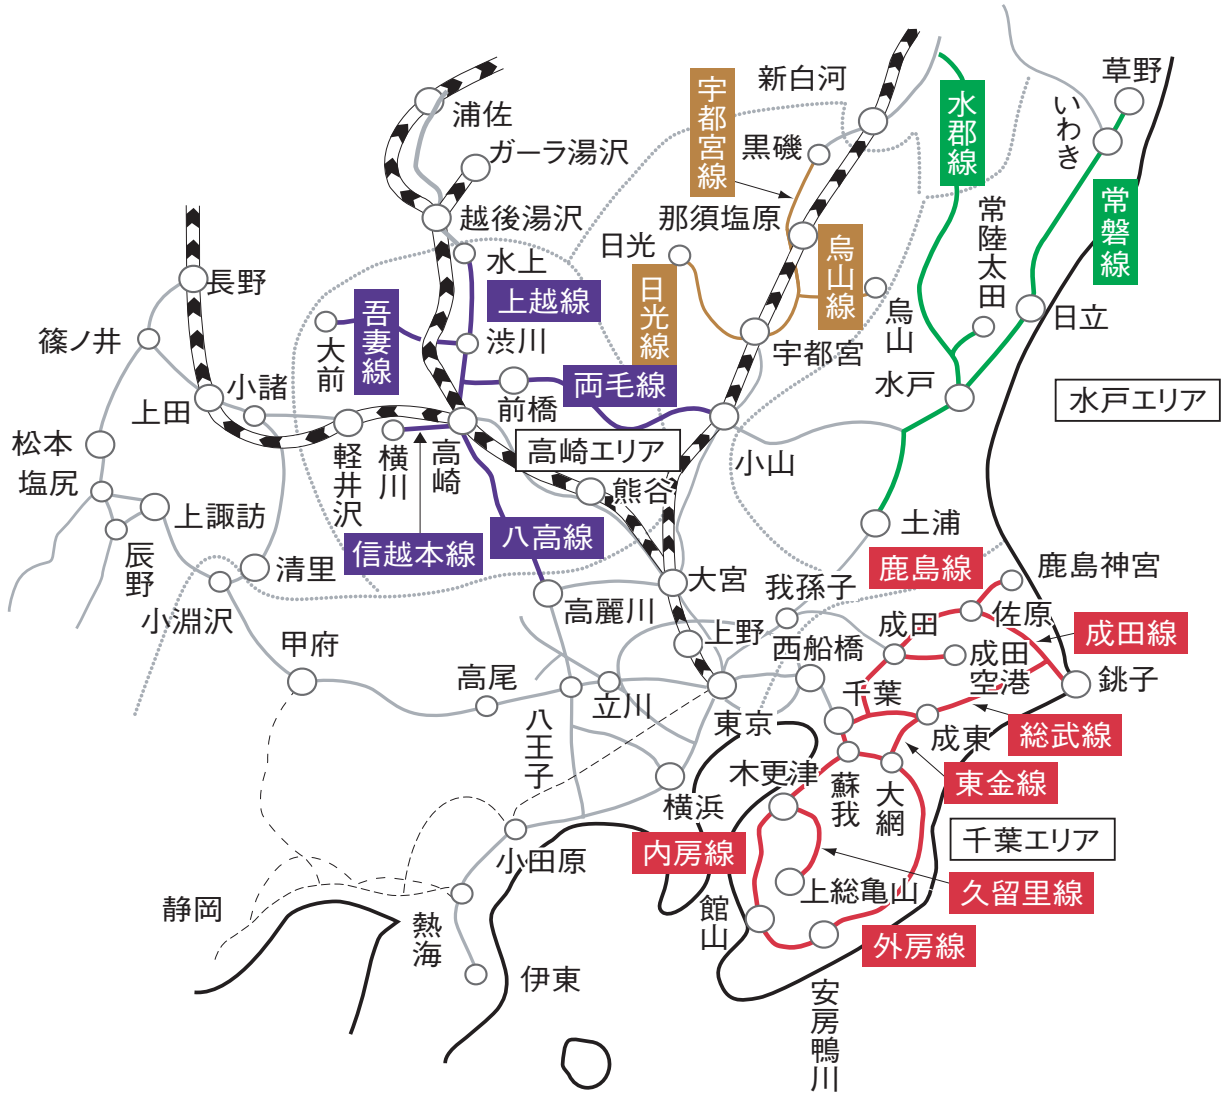

首都圏ローカル

〈掲出路線図〉

- 千葉エリア
- 高崎エリア
- 水戸エリア
- 宇都宮エリア

※ 首都圏ローカルは作業上、掲出開始日・終了日が前後する場合がございます。掲出日程の詳細は担当までお問い合わせください。

広告料金

※価格はすべて税抜価格で表示しています。

高崎エリア

上越線・信越本線・両毛線・吾妻線(211系)

商品名	運転区間	掲出期間	広告料金	持込枚数
中づり	高崎～ 水上・横川 高崎～小山 渋川～大前	6日	57,000円	230枚
		1ヶ月	130,000円	
224,000円			300枚	
105,000円			230枚	
387,000円			2,800枚	
ドア横				
ドア上				
ツインステッカー				

※ドア横は中間車2枚、両先頭車1枚の掲出となります。
 ※ドア上はペーパーラジオとなります。
 ※中づり、ドア横、ドア上の掲出開始日は任意に設定可能です。
 ※ツインステッカーの掲出開始日は毎月1日となります。

八高線(DC)

商品名	運転区間	掲出期間	広告料金	持込枚数	記事
まど上	高崎～高麗川	6日	9,000円	30枚	全車1枚
		1ヶ月	14,000円		

※DCとはディーゼルカーの略です。
 ※まど上の掲出開始日は任意に設定可能です。

上越線・信越本線・両毛線・吾妻線・八高線

商品名	運転区間	掲出期間	広告料金	持込枚数	記事
戸袋 ステッカー	高崎～水上・横川 高崎～小山 渋川～大前 高崎～高麗川	1ヶ月	58,000円	240枚	全車1枚

※ステッカーの掲出開始日は毎月1日となります。

水戸エリア

常磐線(E501系)

商品名	運転区間	掲出期間	広告料金	持込枚数	記事
中づり	土浦～草野	1週間	26,000円	120枚	全車1枚
		4週間	94,000円		
まど上		1ヶ月	52,000円		

※中づり、まど上の掲出開始日は任意に設定可能です。

水郡線(DC)

商品名	運転区間	掲出期間	広告料金	持込枚数	記事
まど上	水戸～郡山 上菅谷～常陸太田	6日	14,000円	50枚	全車1枚
		15日	17,000円		
		1ヶ月	19,000円		
ドア横		15日	29,000円		
		1ヶ月	34,000円		