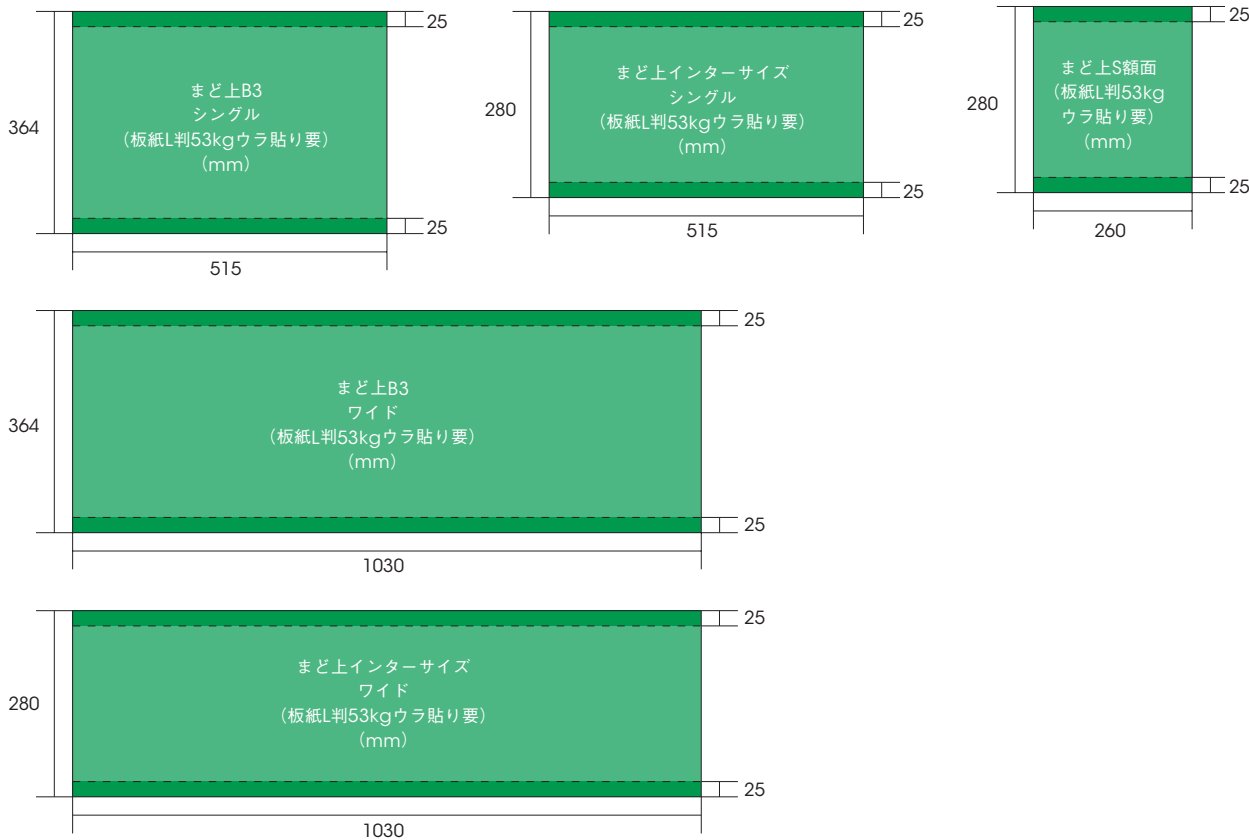

# つくばエクスプレス

- 秋葉原からつくばまで、首都圏北東部を縦断する「つくばエクスプレス」の車両メディアです。
- 沿線地域の開発も進み、新たな都市圏が形成されるエリアです。

〈媒体サイズ〉  クワエ ※この部分はホルダーに隠れる部分ですのでご注意ください。

## 〈掲出路線図〉

### まど上

商品名	掲出期間	広告料金		納品枚数
		シングル	ワイド	
まど上B3サイズ	1ヶ月	260,000円	520,000円	300枚
まど上インターサイズ	1ヶ月	250,000円	500,000円	250枚
まど上S額面	1ヶ月	130,000円	-	250枚

※つくばエクスプレスには、TX1000、TX2000、TX3000の3種類の車両がございます。TX3000にはデジタルサイネージがあるため、まど上インターサイズの広告掲出ができません。