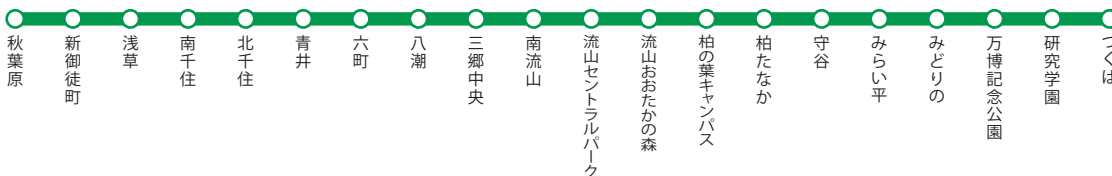

# つくばエクスプレス

- 秋葉原からつくばまで、首都圏北東部を縦断する「つくばエクスプレス」の車両メディアです。
- 沿線地域の開発も進み、新たな都市圏が形成されるエリアです。

〈媒体サイズ〉  クワエ ※この部分はホルダーに隠れる部分ですのでご注意ください。

## 〈掲出路線図〉

### まど上

商品名	掲出期間	広告料金		納品枚数
		シングル	ワイド	
まど上B3サイズ	1ヶ月	260,000円	520,000円	300枚
まど上インターサイズ	1ヶ月	250,000円	500,000円	250枚
まど上S額面	1ヶ月	130,000円	-	250枚

※つくばエクスプレスには、TX1000、TX2000、TX3000の3種類の車両がございます。TX3000にはデジタルサイネージがあるため、まど上インターサイズの広告掲出ができません。