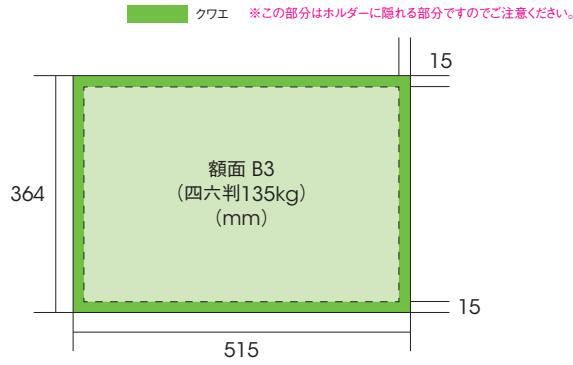

## 〈媒体サイズ〉

## 広告料金

※価格はすべて税抜価格で表示しています。

掲出路線	掲出期間	広告料金	納品枚数
3線セット	1ヶ月	900,000円	3,220枚
横須賀線・総武線快速※1		280,000円	600枚
湘南新宿ライン・上野東京ライン		600,000円	2,100枚
常磐線E531系		140,000円	520枚

※1 横須賀線・総武線快速E235系には掲出されません。

※ 作業上、掲出開始日・終了日が前後する場合がございます。掲出日程の詳細は別途資料をご参照ください。