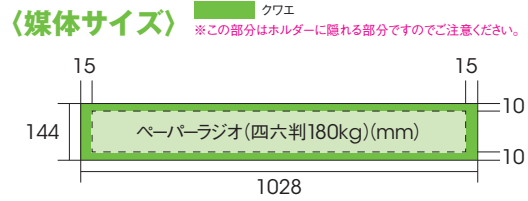

ペーパーラジオ

広告料金

※価格はすべて税抜価格で表示しています。

| 掲出路線 | 掲出期間 | 広告料金 | 納品枚数 |
|---|------|------------|--------|
| 首都圏セット (川越線・八高線(首都圏ローカル八高線は除く)、りんかい線、常磐線(E231系・E531系・501系)、横須賀線・総武線快速(E217系)、中央線・総武線各駅停車、武蔵野線、京葉線(209系)、中央線快速(209系)、湘南新宿ライン・上野東京ライン) | 1ヶ月 | 3,000,000円 | 4,700枚 |
| 常磐線E231系 | | 520,000円 | 440枚 |
| 中央線・総武線各駅停車 | | 100,000円 | 270枚 |
| 武蔵野線 | | 500,000円 | 460枚 |
| 湘南新宿ライン・上野東京ライン | | 2,000,000円 | 2,200枚 |
| 常磐線E531系 | | 400,000円 | 600枚 |