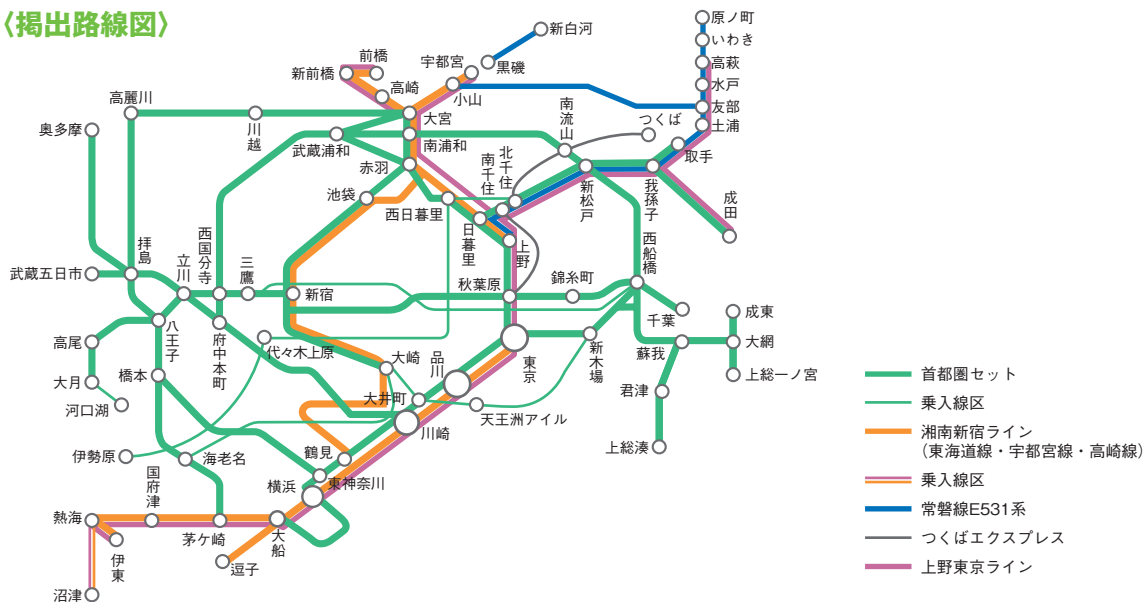

# まど上

- 掲出路線×掲出期間×サイズをフレキシブルに選択して掲出することができる商品です。
- 横幅2mを超える車内最大サイズの4連では、インパクトのあるクリエイティブ展開が可能です。
- フリースポットは、媒体社任意で割付けを行う、圧倒的なコストパフォーマンスを誇る商品です。

まど上ワイド

まど上4連

## 〈媒体サイズ〉

クワエ ※この部分はホルダーに隠れる部分ですのでご注意ください。

※まど上ワイドの媒体サイズにご注意ください。  
※意匠に透明のバンドがかかります。詳細は担当までお問い合わせください。  
※まど上4連は、次の3通りの掲出方法があります。  
① シングル4面  
② 変形ワイド2面  
③ 変形ワイド+15mm 2面 (4面つながった意匠掲出となります)

## 〈掲出路線図〉