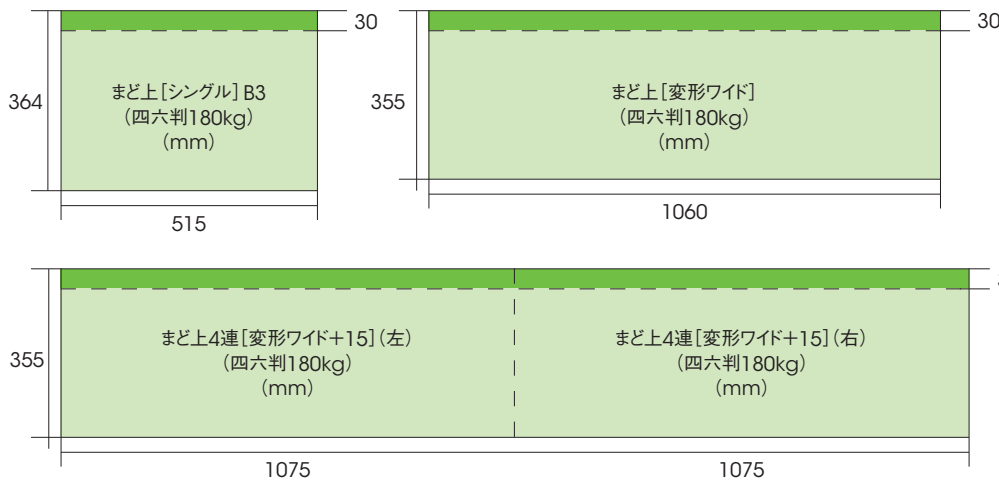

# まど上

- 掲出路線×掲出期間×サイズをフレキシブルに選択して掲出することができる商品です。
- 横幅2mを超える車内最大サイズの4連では、インパクトのあるクリエイティブ展開が可能です。
- フリースポットは、媒体社任意で割付けを行う、圧倒的なコストパフォーマンスを誇る商品です。

まど上ワイド

まど上4連

## 〈媒体サイズ〉

クワエ ※この部分はホルダーに隠れる部分ですのでご注意ください。

※まど上ワイドの媒体サイズにご注意ください。  
※意匠に透明のバンドがかかります。詳細は担当までお問い合わせください。  
※まど上4連は、次の3通りの掲出方法があります。  
① シングル4面  
② 変形ワイド2面  
③ 変形ワイド+15mm 2面 (4面つながった意匠掲出となります)