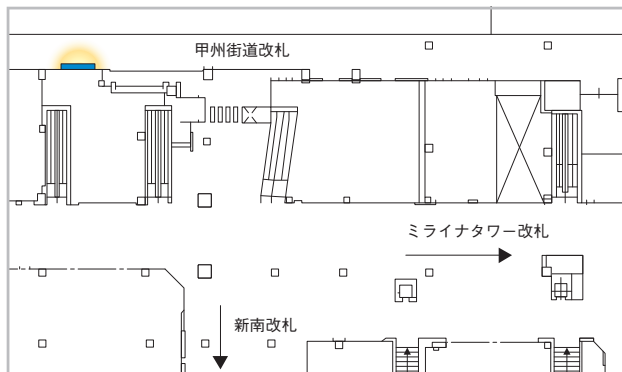

## SHINJUKU M-VISION

- 新宿駅甲州街道改札脇に60インチ液晶ディスプレイ9面を組み合わせた180インチ大型画面のサイネージです。
- 2024年度より従来のロール放映から、ジャック放映商品となりました。

### 広告料金

※価格はすべて税抜価格で表示しています。 放映素材: 静止画・動画 放映時間 5:00~24:00 (19時間)

商品名	駅	位置	面数	放映期間	放映開始日	秒数	ロール	広告料金
SHINJUKU M-VISION	新宿	改札脇	1面(180インチ)	1週間	毎週月曜日	180秒 (ジャック)	3分	2,000,000円
						30秒 (開放枠)		400,000円

※開放枠とは販売状況に鑑み、放映開始日の原則3週間前にジャック枠を開放し、販売する枠です。 ※広告内容については、「新宿区に関連のある公益性の高い案内広告」であることを基本とします。 ※商業施設の取扱いをお断りさせていただく可能性がありますので、広告主さまの扱い可否について事前に担当までご相談ください。 ※屋外にあるサイネージのため、日中帯にガラスの反射等がある場合がございます。 ※大規模災害時等の緊急時に広告放映を中止し、放映内容を切り替える場合がございます。 ※最低放映回数は、緊急放映・支障を含め90%稼働時の回数とします。 ※特殊な放映パターンをご希望の場合は、事前に担当までお問い合わせください(別途作業費等が発生する場合があります)。