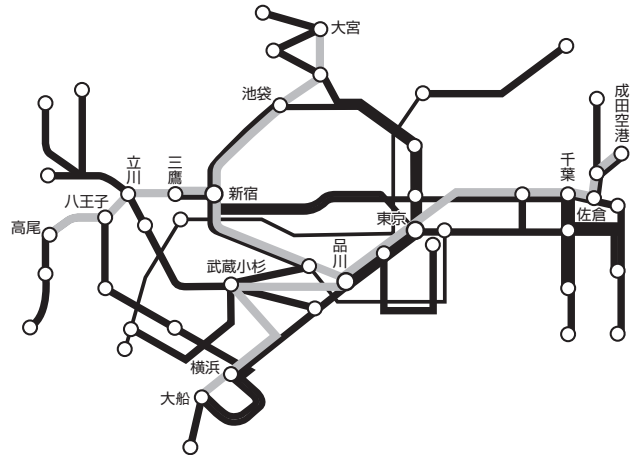

## N'EXトレインチャンネル

首都圏の主要駅から成田空港へダイレクトにアクセスする成田エクスプレス(N'EX)で映像放映ができる商品です。

上り下りで放映素材を分けることが可能なため、より多様な放映パターンを組むことができます。

N'EXを利用するお客さま向けのフライト情報(下り東京～成田空港間のみ)とともに放映することで、より高い注目率の獲得が期待できます。

N'EXトレインチャンネル

※N'EX E259系は1編成6両、トレインチャンネルの数は32面です。

### 広告料金

※価格はすべて税抜価格で表示しています。

商品名	販売単位	秒数	広告料金
N'EXスポットCM	1ヶ月	15秒	300,000円

※N'EX商品は、料金をスーパー枠・ハイパー枠料金(オプション料金)が含まれております。

※詳細は担当までお問い合わせください。