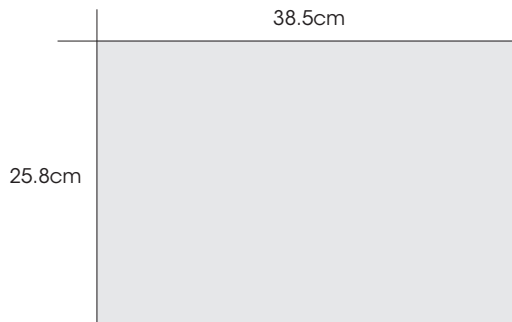

ELE PISION[®] エレベーターサイネージ

● 業界初、広告再生中にエレベーターのカゴ内にいる人の総数で課金される料金モデル「リーチ課金型モデル」も採用。サイネージに設置されたカメラによる視聴&属性判別レポートも可能です。

画面サイズ15.6インチ

広告プラン

メニュー	形式	保証形態	台数	開始日	掲載期間	想定延べリーチ数	広告料金
定額配信 関東エリアプラン	動画 静止画	期間保証	1,185 (東京、神奈川、千葉、埼玉、群馬、栃木、茨城)	毎月1日 または16日	4週間	約264万	6,600,000円
					2週間	約132万	3,300,000円
定額配信 中部エリアプラン	動画 静止画	期間保証	371 (愛知、岐阜、静岡、新潟、富山、石川、福井)	毎月1日 または16日	4週間	約64万	1,600,000円
					2週間	約32万	800,000円
定額配信 近畿エリアプラン	動画 静止画	期間保証	856 (大阪、兵庫、京都、滋賀、奈良、和歌山、三重)	毎月1日 または16日	4週間	約208万	5,200,000円
					2週間	約104万	2,600,000円
リーチ課金プラン	動画 静止画	リーチ保証	任意設定	任意設定	任意設定	—	都度見積

※定額配信プランは、全国配信も承れます。お問い合わせください。 ※放映時間は各プラン共に早朝4:00~深夜2:00までとなります。 ※媒体の特性上、音声は流れません。 ※機器トラブル、その他理由により放映できなくなる物件がある場合があります ※決定優先につき申込できない場合があります。都度お問い合わせください。

入稿仕様

■ MP4

動画	ファイル形式	mp4
	解像度(動画縦横比)	1,920×1,080px(16:9)
	ビットレート	任意(ファイルサイズ上限に合わせていただければ問題ありません)
	コーデック	H264
	フレームレート	任意(ファイルサイズ上限に合わせていただければ問題ありません)
	ファイルサイズ	~20MB 以下
	音声コーデック	なし ※無音の映像データ
	ラウドネス値	なし
	配信尺	15秒

※横1920×縦1080pixelとなります。

■ JPEG

静止画	ファイル形式	jpg、png、gif
	解像度(画像縦横比)	1,920×1,080px(16:9)
	ファイルサイズ	任意

〈注意事項〉

〈データ入稿時の注意事項〉

- 4Kコンテンツは推奨していません。
- インターレース形式の動画は対応していません。
- コンテンツ制作ソフトの特殊な機能を使用されているデータは対応していません。

〈その他注意事項〉