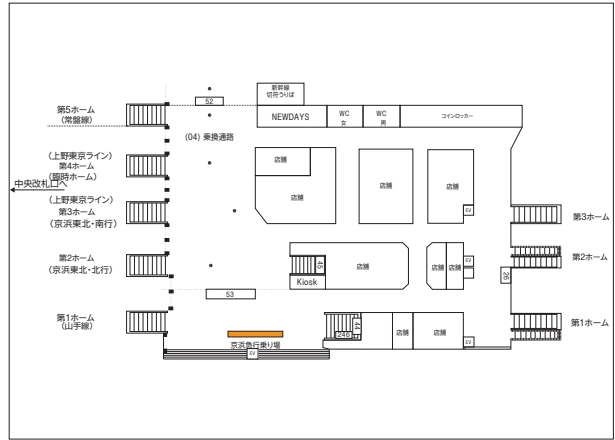

品川京急乗換改札前横断幕

要業務
利用確認

製作
内包

月曜

- 品川駅京浜急行線乗り場前の広場の上に、横5mの大型横断幕をご掲出いただけます。
- 各JR⇄京浜急行線に乗り換えるお客さまの目線に入る大型の媒体です。

〈掲出位置〉品川駅

広告料金

※価格はすべて税抜価格で表示しています。

掲出駅	掲出位置	サイズ(タテ×ヨコ m)	広告料金			
			7日	14日	21日	28日
品川	中央改札内 京急線改札前	2.070×5.000(両面)	1,500,000円	2,400,000円	3,300,000円	4,200,000円

※改札前広場で開催される臨売との競合関係等がある場合は掲出をお断りさせていただくことがあります。
 ※製作会社は富士フィルムイメージングシステムズ(株)となります。