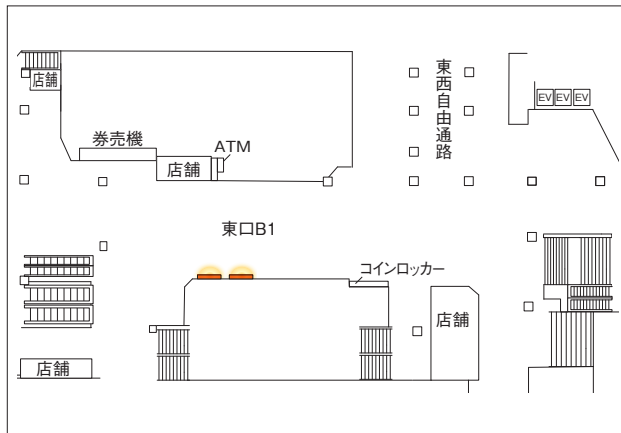

新宿駅構内図&ユニット位置図

※工事の影響で駅図は大きく変更となります。

新宿東口ツインシート

- 新宿駅東改札外のフラワーショップに隣接する明るく華やかな面に隣接する大型シート広告(2枚1セット)です。
- ルミネエストや東口地下商業施設、東口繋華街に向かうお客さまへ訴求できます。

〈掲出位置〉新宿駅

広告料金

※価格はすべて税抜価格で表示しています。

掲出駅	掲出位置	サイズ(タテ×ヨコ m)	広告料金			
			7日	14日	21日	28日
新宿	東口通路壁面	2.00×3.20×2面	2,000,000円	3,200,000円	4,400,000円	5,600,000円