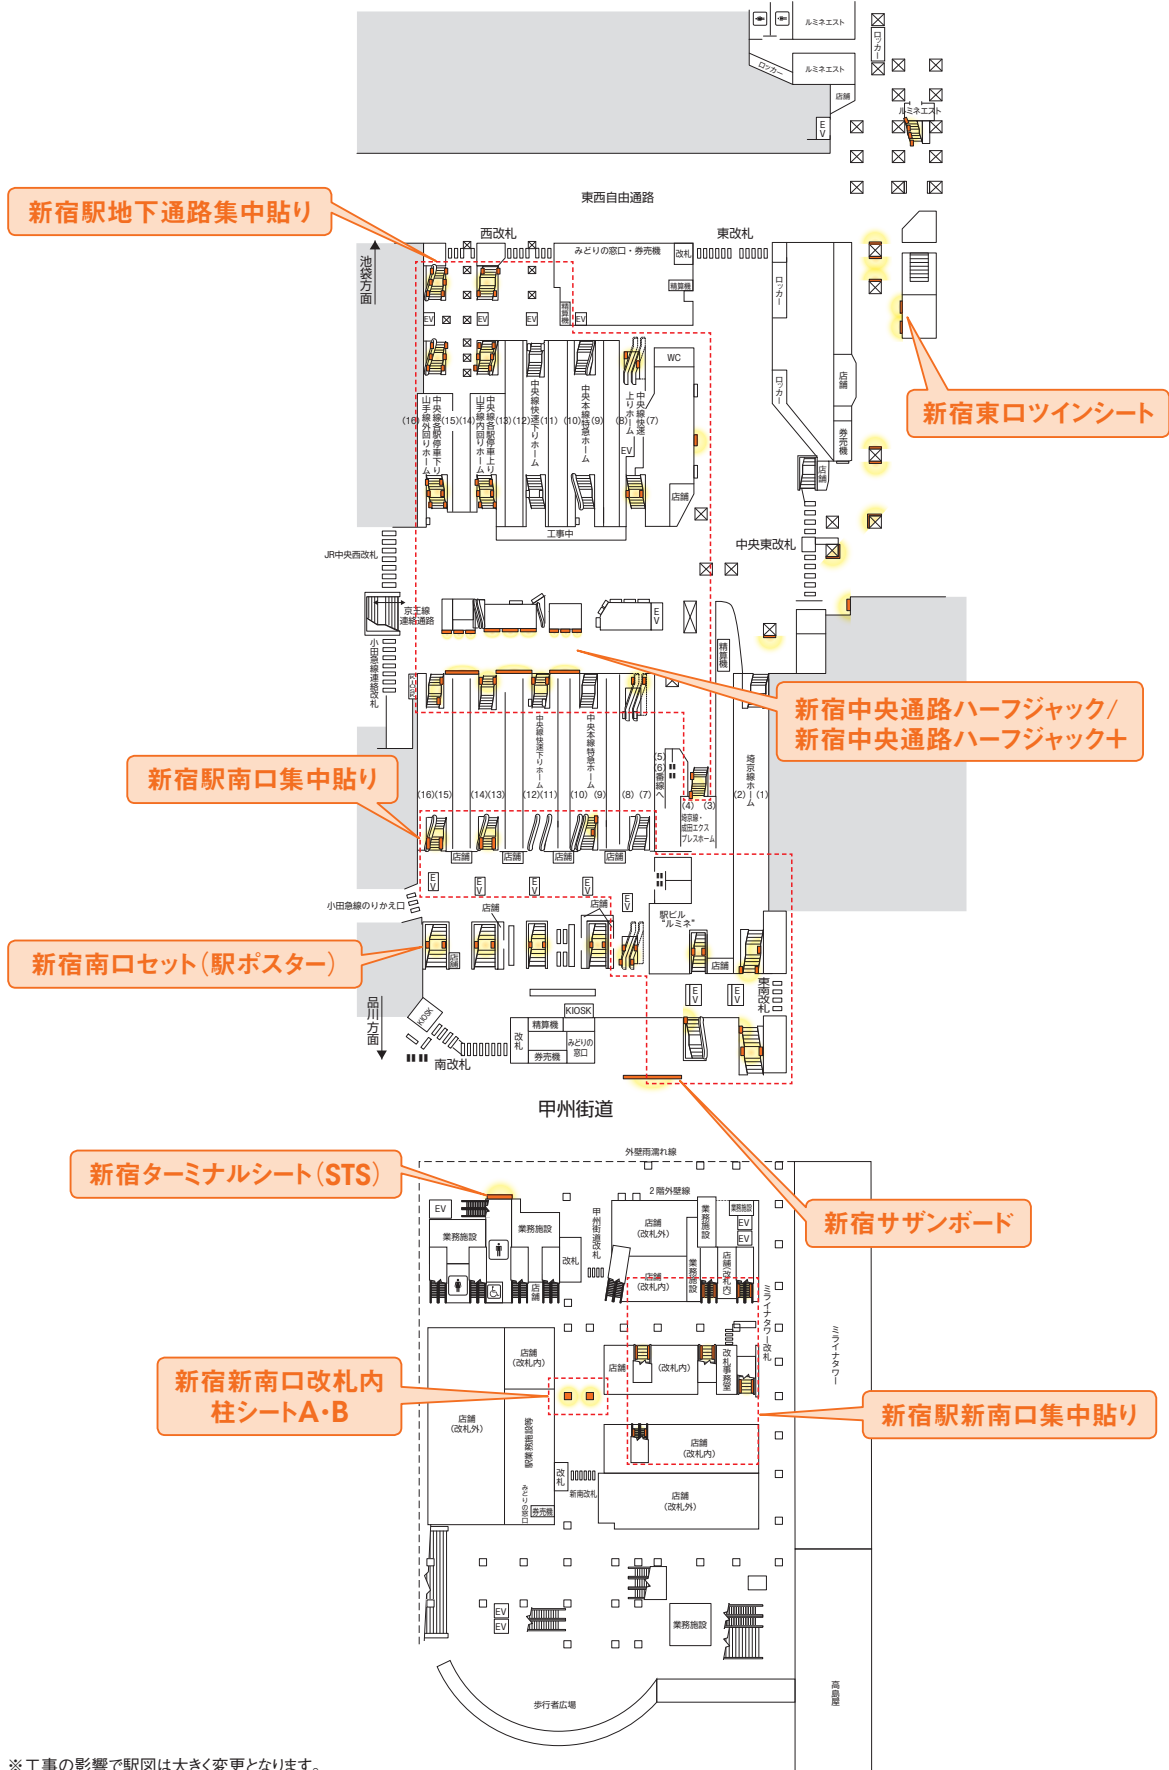

新宿駅構内図&ユニット位置図

※工事の影響で駅図は大きく変更となります。

新宿東口ツインシート

- 新宿駅東改札外のフラワーショップに隣接する明るく華やかな面に隣接する大型シート広告(2枚1セット)です。
- ルミネエストや東口地下商業施設、東口繋華街に向かうお客さまへ訴求できます。

〈掲出位置〉新宿駅

広告料金

※価格はすべて税抜価格で表示しています。

掲出駅	掲出位置	サイズ(タテ×ヨコ m)	広告料金			
			7日	14日	21日	28日
新宿	東口通路壁面	2.00×3.20×2面	2,000,000円	3,200,000円	4,400,000円	5,600,000円