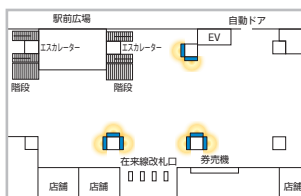

### J・ADビジョン掲出位置

仙台駅2階中央口改札周辺 70インチ16面

仙台駅東西自由通路 60インチ8面

郡山駅1階在来線改札前 70インチ8面

山形駅東西自由通路 60インチ8面

あおば通駅自由通路 60インチ3面

長町駅改札周辺 70インチ4面

本塩釜駅改札前 70インチ1面