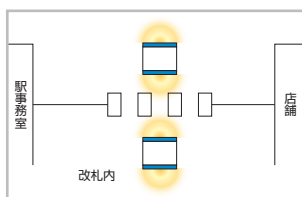

### J・ADビジョン掲出位置

仙台駅2階中央口改札周辺 70インチ16面

仙台駅東西自由通路 60インチ8面

郡山駅1階在来線改札前 70インチ8面

山形駅東西自由通路 60インチ8面

あおば通駅自由通路 60インチ3面

長町駅改札周辺 70インチ4面

本塩釜駅改札前 70インチ1面