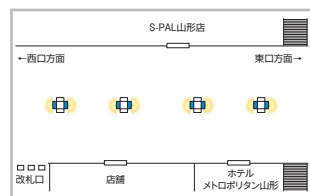

### J・ADビジョン掲出位置

仙台駅2階中央口改札周辺 70インチ16面

仙台駅東西自由通路 60インチ8面

郡山駅1階在来線改札前 70インチ8面

山形駅東西自由通路 60インチ8面

あおば通駅自由通路 60インチ3面

長町駅改札周辺 70インチ4面

本塩釜駅改札前 70インチ1面