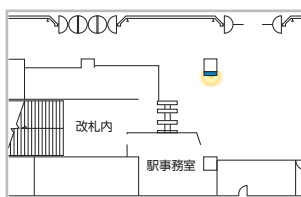

### J・ADビジョン掲出位置

仙台駅2階中央口改札周辺 70インチ16面

仙台駅東西自由通路 60インチ8面

郡山駅1階在来線改札前 70インチ8面

山形駅東西自由通路 60インチ8面

あおば通駅自由通路 60インチ3面

長町駅改札周辺 70インチ4面

本塩釜駅改札前 70インチ1面