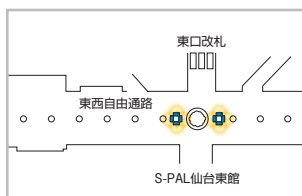

### J・ADビジョン掲出位置

仙台駅2階中央口改札周辺 70インチ16面

仙台駅東西自由通路 60インチ8面

郡山駅1階在来線改札前 70インチ8面

山形駅東西自由通路 60インチ8面

あおば通駅自由通路 60インチ3面

長町駅改札周辺 70インチ4面

本塩釜駅改札前 70インチ1面