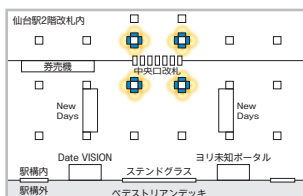

## J・ADビジョン

### 広告料金

※価格はすべて税抜価格で表示しています。

商品名	駅	位置	柱数	面数	放映期間	放映開始日	ロール数	ロール分数	最低放映回数/月	放映素材	広告料金	
											15秒	30秒
仙台駅J・ADビジョン	仙台	2階中央口改札周辺 東西自由通路	6	24	1週間	毎週月曜日	1	6分	1週間 約1,200回	動画・静止画	—	180,000円
郡山駅J・ADビジョン	郡山	1階在来線改札前	3	8	1週間	毎週月曜日	1	6分	1週間 約1,200回	動画・静止画	—	80,000円
山形駅J・ADビジョン	山形	東西自由通路	4	8	1週間	毎週月曜日	1	6分	1週間 約1,200回	動画・静止画	—	50,000円
あおば通駅J・ADビジョン	あおば通	自由通路	1	3	1週間	毎週月曜日	1	3分	1週間 約2,400回	動画・静止画	—	26,000円
長町駅J・ADビジョン	長町	改札周辺	2	4	1週間	毎週月曜日	1	3分	1週間 約2,400回	動画・静止画	—	22,000円
本塩釜駅J・ADビジョン	本塩釜	改札前	1	1	1週間	毎週月曜日	1	3分	1週間 約2,400回	動画・静止画	—	10,000円

### J・ADビジョン掲出位置

仙台駅2階中央口改札周辺 70インチ16面

仙台駅東西自由通路 60インチ8面

郡山駅1階在来線改札前 70インチ8面

山形駅東西自由通路 60インチ8面

あおば通駅自由通路 60インチ3面

長町駅改札周辺 70インチ4面

本塩釜駅改札前 70インチ1面