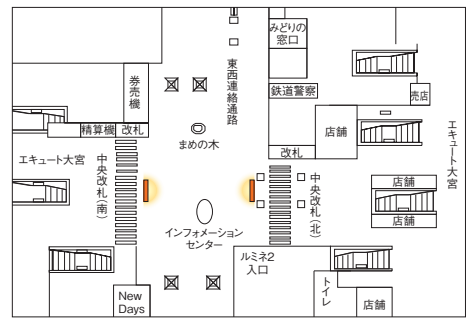

大宮東西連絡通路欄間コンビ

- 大宮駅中央改札(北)(南)それぞれの上部をセットにした商品です。
- 両者対となる位置を活かしたユニークな訴求が期待できます。

北

南

〈掲出位置〉大宮駅

※価格はすべて税抜価格で表示しています。

広告料金

掲出駅	掲出位置	サイズ (タテ×ヨコ m)	広告料金			
			7日	14日	21日	28日
大宮	中央改札(北・南)外壁面上部	1.60×4.00×2枚	1,300,000円	2,080,000円	2,860,000円	3,640,000円