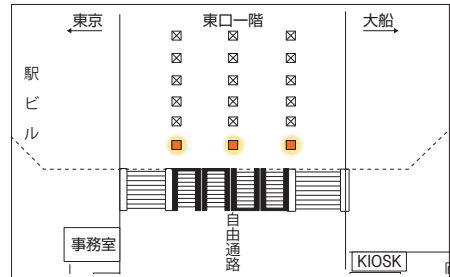

# 川崎イーストサイドピラー

● 自由通路東口(エスカレーター下)の三本柱にシートでの広告展開が可能です。

## 広告料金

※価格はすべて税抜価格で表示しています。

掲出駅	掲出位置	サイズ (タテ×ヨコ m)	掲出本数	広告料金			
				7日	14日	21日	28日
川崎	イーストサイドピラー	1.780×3.350	3本	630,000円	1,260,000円	1,890,000円	2,520,000円