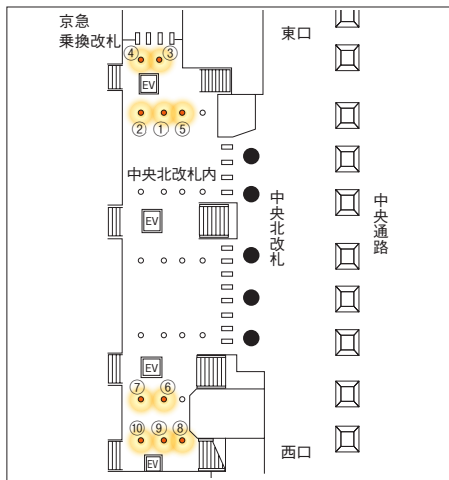

横浜中央北改札内アドピラー

● 横浜駅中央北改札内の丸柱にアドピラーが展開可能です。

〈掲出位置〉 横浜駅

広告料金

※価格はすべて税抜価格で表示しています。

掲出駅	掲出位置	掲出本数	広告料金			
			7日	14日	21日	28日
横浜	中央北改札内	10本セット	2,500,000円	4,000,000円	5,500,000円	7,000,000円

※事前に業務利用の確認が必要となります。担当までお問い合わせください。

※③柱下部に点検扉があります。このため、掲出に際し扉の開閉に支障ないよう切込等の工夫が必要となります。あらかじめ現地調査をお願いいたします。

※製作会社は富士フィルムイメージングシステムズ(株)となります。