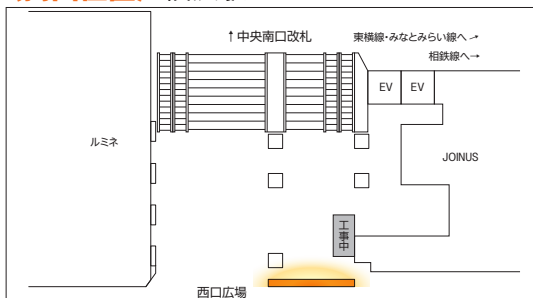

JR横浜タワーアトリウム大型バナー

【Aタイプ】

● 吹き抜けの大空間において、縦型バナーの圧倒的なインパクトで訴求することが可能です。

〈掲出位置〉 横浜駅

広告料金

※価格はすべて税抜価格で表示しています。

掲出駅	掲出位置	商品名	サイズ・仕様 (m)	広告料金			
				7日	14日	21日	28日
横浜駅 (駅ビル)	横浜駅西口	JR横浜タワーアトリウム 大型バナー	【Aタイプ】 H12.50×W7.20m	2,500,000円	3,500,000円	4,500,000円	5,500,000円
			【Bタイプ】 H9.00×W7.20m	1,800,000円	2,700,000円	3,600,000円	4,500,000円
			【Cタイプ】(正方形) H7.20×W7.20m	1,500,000円	2,300,000円	3,100,000円	3,900,000円