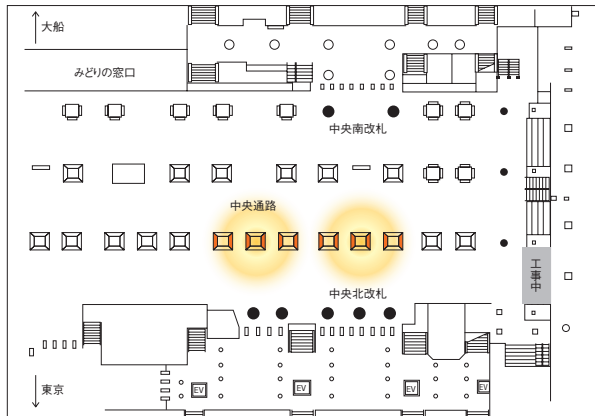

# 横浜中央通路ライトアップシート

● 横浜駅のメイン通路、6柱の両サイドにライトアップ(内照式)された広告が、ひときわ目立つ媒体です。

〈掲出位置〉 横浜駅

## 広告料金

※価格はすべて税抜価格で表示しています。

掲出駅	掲出位置	サイズ(タテ×ヨコ m)	面数	広告料金			
				7日	14日	21日	28日
横浜	中央通路	2.52×0.82	12面	2,500,000円	4,000,000円	5,500,000円	7,000,000円

※照明点灯時間は、8:00～23:00です。  
 ※作業については、掲出:当日の午前中、撤去:掲出期間翌日の午前中となります。  
 ※製作会社は富士フィルムイメージングシステムズ(株)となります。