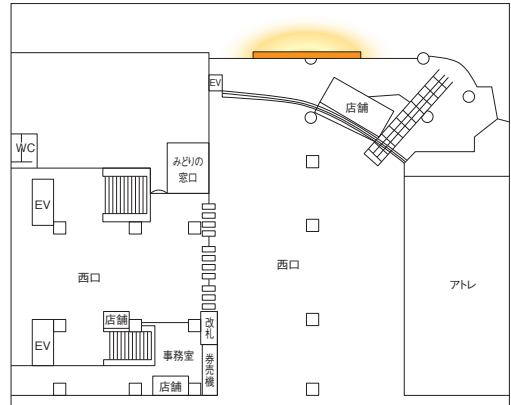

# 恵比寿ビッグボード

● 恵比寿駅のアトレ外壁面にてインパクトのある大型SPメディアです。

〈掲出位置〉 恵比寿駅

## 広告料金

※価格はすべて税抜価格で表示しています。

掲出駅	掲出位置	サイズ(タテ×ヨコ m)	掲出期間	広告料金
恵比寿	西口外壁	8.00×12.50	1ヶ月	4,000,000円

- ※風を通す素材(例:ポリエステル100% メッシュ 撥水加工)で製作してください。
- ※掲出時は4辺ハットメ加工としてください。
- ※台風等による強風時には緊急撤去を行っていただく場合があります。
- ※美観維持のため、意匠変更については6ヶ月で1回以上、1年で2回以上実施していただきます。
- ※屋外広告申請は広告会社さまにてご手配ください。