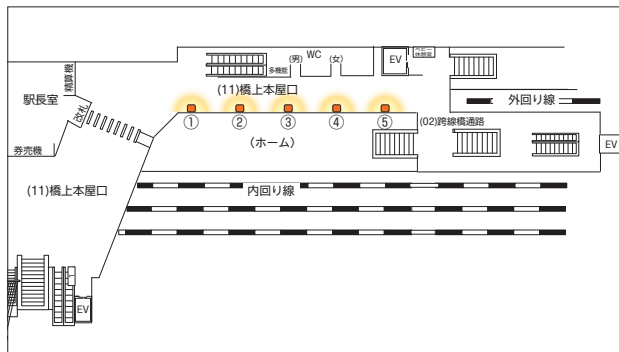

原宿柱シート3面ラッピング

● 「原宿腰壁シートプラス」と合わせて掲出することで、エリア展開が可能です。

〈掲出位置〉原宿駅

広告料金

※価格はすべて税抜価格で表示しています。

掲出駅	掲出位置	サイズ(タテ×ヨコ m)	広告料金			
			7日	14日	21日	28日
原宿	改札内	①1.95×1.33×1柱 ②~④1.98×1.33×3柱 ⑤2.08×1.33×1柱	1,200,000円	1,920,000円	2,640,000円	3,360,000円

※④の柱は手すりとの関係上、広告意匠の一部が欠けますので意匠制作の際はご注意ください。詳細は担当までお問い合わせください。

※製作会社は富士フィルムイメージングシステムズ(株)となります。