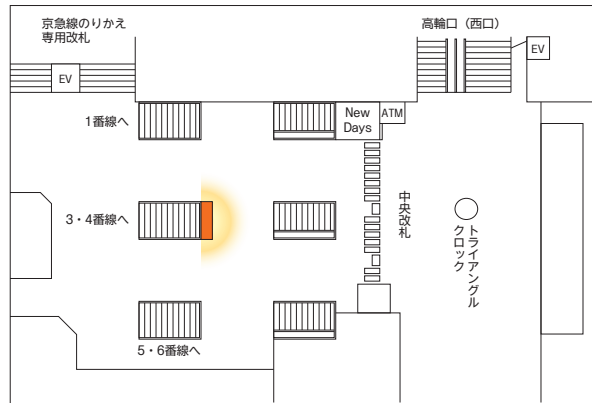

品川ショーケース

作業
指定

月曜

- 中央改札正面の大きなショーケースで様々な広告展開ができる媒体です。
- ショーケース内の電源やスピーカーのご利用(要相談)も可能で、立体的な広告展開ができます。
- ガラス面にシート広告のみの掲出も可能です。

〈掲出位置〉品川駅

広告料金

※価格はすべて税抜価格で表示しています。

商品名	掲出駅	掲出位置	サイズ・仕様(m)	掲出期間	広告料金
品川ショーケース	品川	中央改札内正面	【ケース内部】 幅3.80×奥行1.00×高さ1.50 【ケース前面】 幅3.80×高さ2.00	7日	1,000,000円
				14日	2,000,000円
				21日	3,000,000円
				28日	4,000,000円

※シートは前面ガラスサイズ・幅3.80m×1.50mで製作ください。
 ※お申込み前に実施内容の審査が必要です。担当までお問い合わせください。
 ※製作および掲出撤去作業会社は富士フィルムイメージングシステムズ(株)となります。