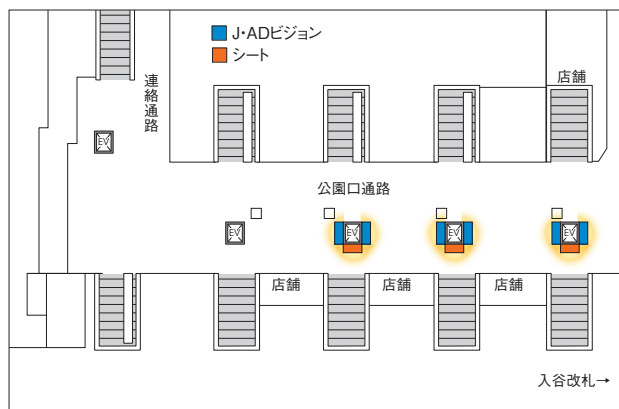

上野公園口電照シート

製作
内包

月曜

- 流動の多い公園口通路3本の柱に電照シート3面を掲出できる商品です。
- 上野駅公園改札内J・ADビジョンとあわせてご利用いただくことで、動画との同時展開も可能です。

〈掲出位置〉 上野駅

広告料金

※価格はすべて税抜価格で表示しています。

掲出駅	掲出位置	サイズ(タテ×ヨコ m)	掲出期間	広告料金
上野	公園口改札内	2.10×1.60 (×3柱3面)	7日	1,100,000円
			14日	1,760,000円
			21日	2,420,000円
			28日	3,080,000円