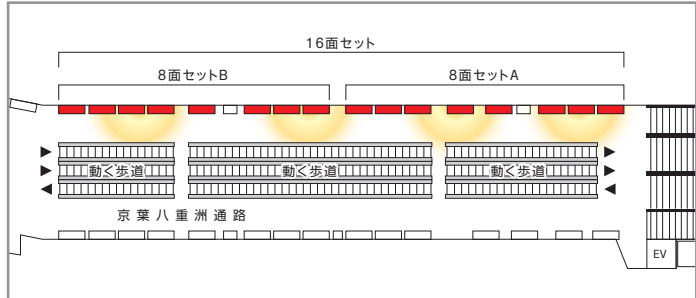

東京駅京葉ギャラリーセットボード

- 京葉線との連絡通路にパノラマサイズ16面の連続した電照ボードを掲出できるセットです。8面セットでも販売可能です。
- 内照式で写真を始めデザインが明るくキレイに掲出されます。京葉線沿線を利用するお客さまに対するアピール力は抜群です。
- 複数デザインのご掲出が大好評いただいております。

〈掲出位置〉 東京駅

広告料金

※工事・その他の事情により、セット内容が変更となる場合があります。 ※価格はすべて税抜価格で表示しています。

掲出駅	商品数	掲出場所	掲出面数	サイズ(タテ×ヨコ m)	掲出期間	広告料金
東京	1	京葉八重洲通路	16面	1.18×3.17	1ヶ月	3,000,000円
	2(A・B)		8面			1,700,000円

※広告料金には1回分の掲出・撤去作業・製作費(デザイン費は除く)および電気料金が含まれております。

※デザインが11種以上の場合は別途料金がかかります。

※掲出期間は、原則として毎月1日～月末までとなります。ただし、ゴールデンウィーク・お盆・年末年始など、作業調整期間にかかる際は、変更となります。