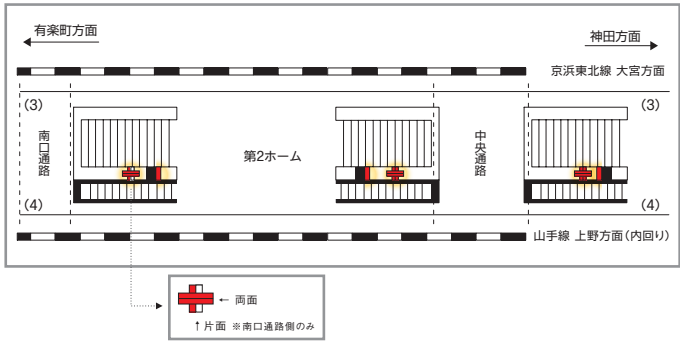

東京駅14面セットボード

- 乗降客数の多い山手線内回り、京浜東北線ホーム階段をジャックできるセットです。
- 人気のエリアであり、通勤から旅行のお客さままで幅広い層に訴求できます。

〈掲出位置〉東京駅

広告料金

※工事・その他の事情により、セット内容が変更となる場合があります。 ※価格はすべて税抜価格で表示しています。

掲出駅	掲出場所	掲出面数	サイズ(タテ×ヨコ m)	掲出期間	広告料金
東京	第2ホーム階段 中央通路/南口通路	14面	1.03×0.76	1ヶ月	1,800,000円

※広告料金には1回分の掲出・撤去作業・製作費(デザイン費は除く)および電気料金が含まれております。
 ※デザインが11種以上の場合は別途料金がかかります。
 ※掲出期間は、原則として毎月1日～月末までとなります。ただし、ゴールデンウィーク・お盆・年末年始など、作業調整期間にかかる際は、変更となります。
 ※工事支障により一時撤去される媒体がある場合は、代案対応またはその分の広告料金を差し引かせていただきます。
 ※上記の条件は変更となる場合がございますので、事前に担当までお問い合わせください。