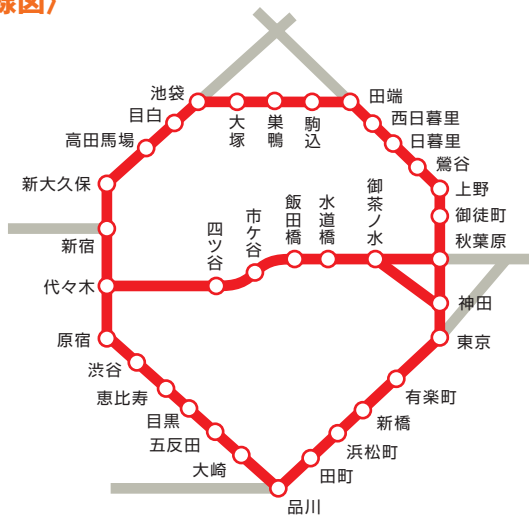

山手セットボード

- 山手線内の主要駅を網羅できるセットです。

池袋駅

〈路線図〉

広告料金

※工事・その他の事情により、セット内容が変更となる場合があります。 ※価格はすべて税抜価格で表示しています。

商品名	掲出駅数	掲出面数	サイズ(タテ×ヨコ m)	掲出期間	広告料金
山手セットボード	34駅	43面	1.85×2.40	1ヶ月	14,000,000円

※広告料金には1回分の掲出・撤去作業・製作費(デザイン費は除く)および電気料金が含まれております。

※デザインが3種以上の場合には別途料金がかかります。

※東京・渋谷・新宿は3面、秋葉原・池袋・高田馬場は2面それぞれ掲出されます。

※掲出期間は、原則として毎月1日～月末までとなります。ただし、ゴールデンウィーク・お盆・年末年始など、作業調整期間にかかる際は、変更となります。掲出作業は2日間に分けて実施いたします。

※工事支障により一時撤去される媒体がある場合は、代案対応またはその分の広告料金を差し引かせていただきます。