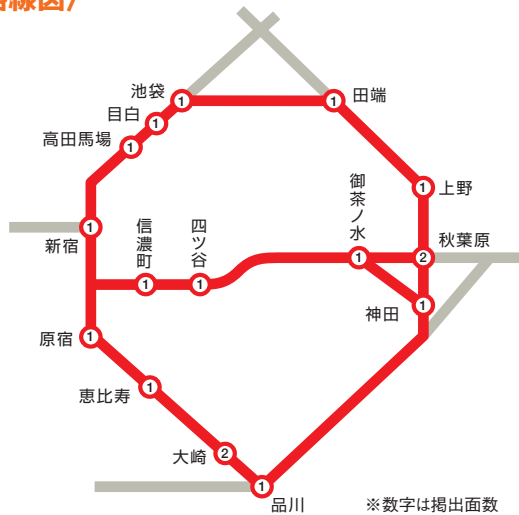

New山手ステーションセットボード

- 山手線・中央線・総武線17駅に3×4サイズのサインボードを19面掲出できるセットです。
- 大型サインボードの大変目立つ商品で高い訴求力を誇ります。

恵比寿駅

〈路線図〉

広告料金

※工事・その他の事情により、セット内容が変更となる場合があります。 ※価格はすべて税抜価格で表示しています。

掲出駅数	掲出面数	サイズ(タテ×ヨコ m)	掲出期間	広告料金
15駅	17面	3×4	1ヶ月	12,000,000円