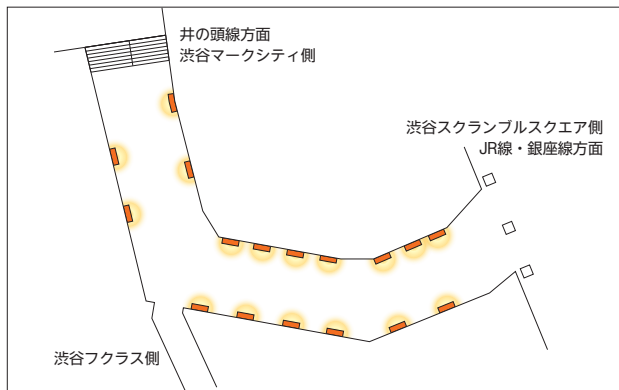

# しぶにしデッキシート

- 渋谷西口歩行者デッキの壁面に設置された左右17面の大型パネルです。

## 〈掲出位置〉 渋谷駅

## 広告料金

※価格はすべて税抜価格で表示しています。

掲出駅	掲出位置	サイズ(タテ×ヨコ m)	掲出期間	広告料金
渋谷	渋谷駅西口連絡通路内壁面	1.030×2.912×17面	7日	2,000,000円

※本商品の作業会社は(株)光伸プランニングとなります。

※同一意匠による連続掲出可能期間は2期14日間までとなります。

※渋谷スクランブルスクエア入居テナントさまには割引料金がございます。対象となる入居テナントさまについては担当までお問い合わせください。