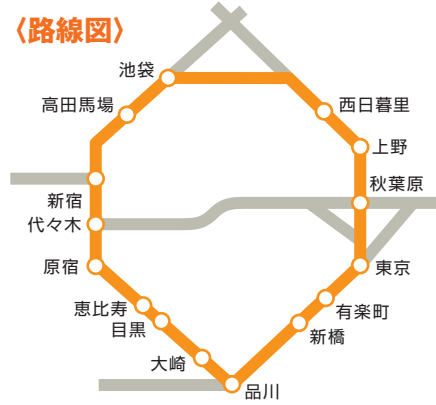

# 単貼 山手15

● 山手線主要15駅に掲出できるセットです。

新宿駅

〈路線図〉

## 広告料金

※価格はすべて税抜価格で表示しています。

商品数	掲出駅数	サイズ・掲出枚数	掲出期間	掲出開始日	広告料金
1	15駅	B0 15枚 (B1 30枚)	7日(1期)	月	1,088,000円

※アクリルカバー付きのポスター板は天地左右がホルダーで15mm隠れます。