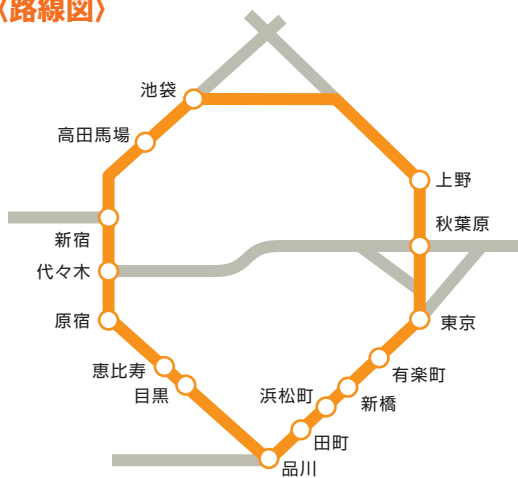

連貼 山手15

- 山手線主要15駅にB0サイズ2枚の連貼掲出が可能です。
- 車両メディアと組み合わせることで、山手線エリアの駅を利用するお客さまに強く訴求することが可能です。

池袋駅

〈路線図〉

広告料金

※価格はすべて税抜価格で表示しています。

商品数	掲出駅数	サイズ・掲出枚数	掲出期間	掲出開始日	広告料金
1	15駅	B0 30枚 (B1 60枚)	7日(1期)	月	2,256,000円

※アクリルカバー付きのポスター板は天地左右がホルダーで15mm隠れます。