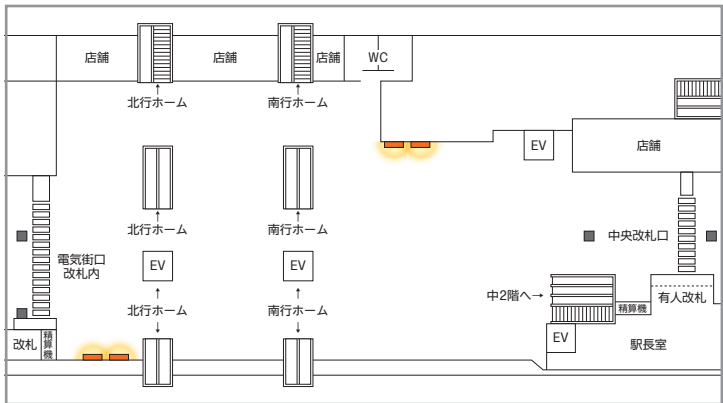

# 秋葉原セット

- 秋葉原駅電気街口と各ホーム階段上にバランスよく掲出できます。
- 集中貼りと合わせて、駅を利用するより多くのお客さまへ訴求できます。

## 〈掲出位置〉秋葉原駅

## 広告料金

※価格はすべて税抜価格で表示しています。

掲出駅	掲出位置	サイズ・掲出枚数	掲出期間	掲出開始日	広告料金
秋葉原	改札内各壁面	B0 10枚 (B1 20枚)	7日 (1期)	月	760,000円

※アクリルカバー付きのポスター板は天地左右がホルダーで15mm隠れます。