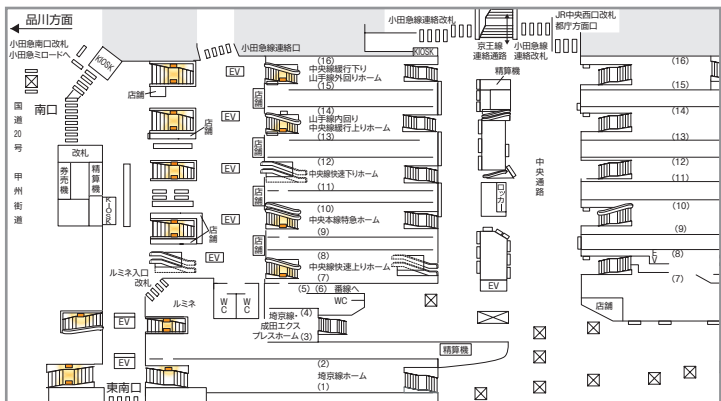

新宿南口セット

- 新宿駅南口を中心に広告接触率の高いホーム階段上に集中展開できます。

〈掲出位置〉新宿駅

広告料金

※価格はすべて税抜価格で表示しています。

掲出駅	掲出位置	サイズ・掲出枚数	掲出期間	掲出開始日	広告料金
新宿	改札内 南口各階段壁面	B0 18枚 (B1 36枚)	7日 (1期)	月	1,512,000円

※アクリルカバー付きのポスター板は天地左右がホルダーで15mm隠れます。