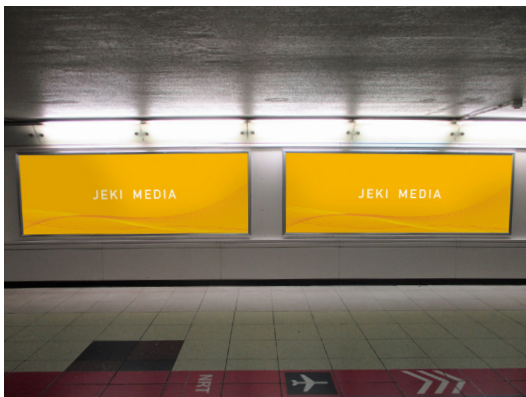

新宿中央通路ハーフジャック

- 新宿駅中央通路に集中的に掲出できます。

〈掲出位置〉新宿駅

広告料金

※価格はすべて税抜価格で表示しています。

掲出駅	掲出位置	サイズ・掲出枚数	掲出期間	掲出開始日	広告料金
新宿	中央通路	B0 33枚 (B1 66枚)	7日(1期)	月	3,000,000円

※工事等による支障状況により、料金変動する場合がございます。
 ※事前の掲出可否確認が必要となりますので予め担当までお問い合わせください。
 ※アクリルカバー付きのポスター板は天地左右がホルダーで15mm隠れます。
 ※ポスター枠はB0×5連貼の枠が3箇所、B0×2連貼の枠が9箇所あります。
 ※「新宿中央通路ハーフジャック+」についてはSP担当までお問い合わせください。