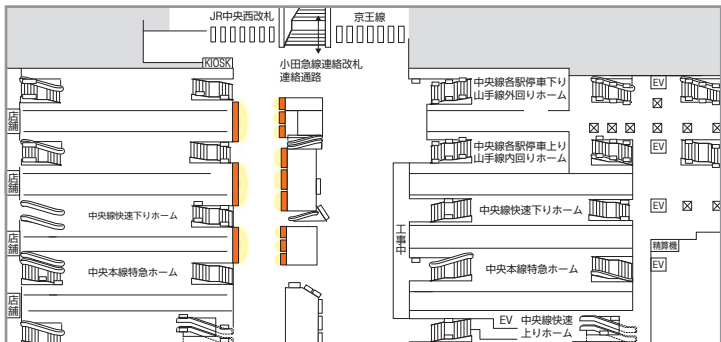

新宿中央通路ハーフジャック

- 新宿駅中央通路に集中的に掲出できます。

〈掲出位置〉新宿駅

広告料金

※価格はすべて税抜価格で表示しています。

掲出駅	掲出位置	サイズ・掲出枚数	掲出期間	掲出開始日	広告料金
新宿	中央通路	B0 33枚 (B1 66枚)	7日(1期)	月	3,000,000円

※工事等による支障状況により、料金変動する場合がございます。
 ※事前の掲出可否確認が必要となりますので予め担当までお問い合わせください。
 ※アクリルカバー付きのポスター板は天地左右がホルダーで15mm隠れます。
 ※ポスター枠はB0×5連貼の枠が3箇所、B0×2連貼の枠が9箇所あります。
 ※「新宿中央通路ハーフジャック+」についてはSP担当までお問い合わせください。