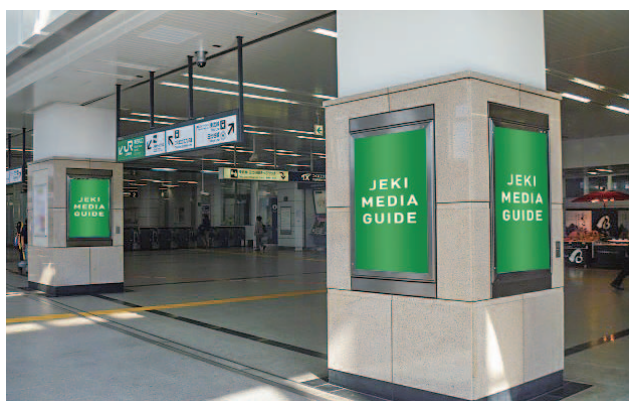

サインボードについて

〈サインボードとは〉

各駅に掲出できる枠が設定された商品で、原則として1ヶ月以上の契約期間で販売しています。料金は駅・サイズ等によって異なり、1面から購入できる枠とセットボード商品を複数展開しております。設置場所やサイズ等のバリエーションが豊富で、ニーズに合わせた掲出が可能です。最寄駅からの誘導・誘致を目的とした広告やエリアマーケティングに最適で、長期間の掲出で多くの接触機会も確保できます。

〈サインボードの種類等〉

照明付きの電額サインボード、照明がない特額サインボードがございます。サイズは3m×8mや3m×4mの大型ボードやスペースにより任意に設定するものがございます。

〈特殊なサインボード〉

駅周辺案内図広告、ベンチ広告、フリーペーパーラックやショーケース広告など、特殊なユニットも扱っています。

電額(内照式)・柱面

電額(内照式)・コンコース壁面

電額(外照式)・線路脇

特額・ホーム上

ベンチ広告

駅周辺案内図広告