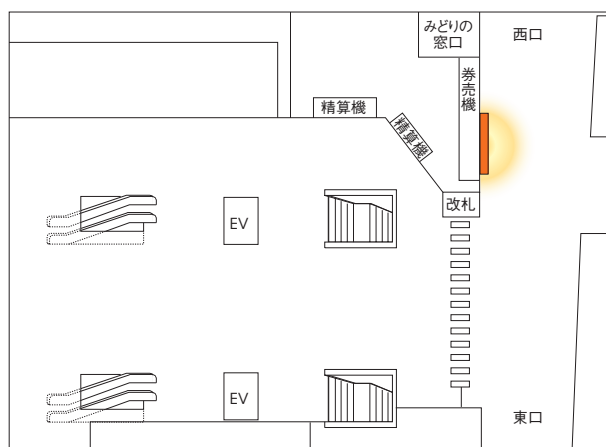

大宮中央通路シート

製作
内包

月曜

- 待ち合わせスポット「まめの木」からインパクトのある広告訴求ができる商品です。
- 大宮駅中央改札(北)の横に位置し、駅を利用する多くのお客さまの目にとまりやすい大型SPボードです。

通常 ver.

〈掲出位置〉大宮駅

〈広告料金〉 ※価格はすべて税抜価格で表示しています。

掲出駅	掲出位置	商品名	サイズ (タテ×ヨコ m)	広告料金			
				7日	14日	21日	28日
大宮	中央改札(北)外壁面	通常 ver.	3.00×4.30	950,000円	1,350,000円	1,750,000円	2,150,000円
		BIG ver.	4.00×5.00	1,300,000円	1,800,000円	2,300,000円	2,800,000円

※広告料金には、1回分のシートの印刷加工費・掲出撤去料が含まれます。掲出期間中に意匠変更をする場合には、別途費用がかかります。

※掲出作業は掲出開始日前日の終電後、撤去作業は掲出終了日の終電後に行います。

※意匠入稿日は10営業日前を基本といたします。入稿スケジュールは、担当まで必ずご確認くださいませようお願いします。

さいたま新都心改札外ビッグシート

- さいたま新都心駅の改札外、「さいたまスーパーアリーナ」側にある券売機跡に巨大なシート広告を掲出できる商品です。
- イベントが数多く実施される「さいたまスーパーアリーナ」への動線上にあり、ターゲットに対し効果的に訴求できます。

〈掲出位置〉さいたま新都心駅

〈広告料金〉 ※価格はすべて税抜価格で表示しています。

掲出駅	掲出位置	サイズ (タテ×ヨコ m)	広告料金			
			7日	14日	21日	28日
さいたま新都心	改札外	2.20×3.50	200,000円	300,000円	400,000円	500,000円